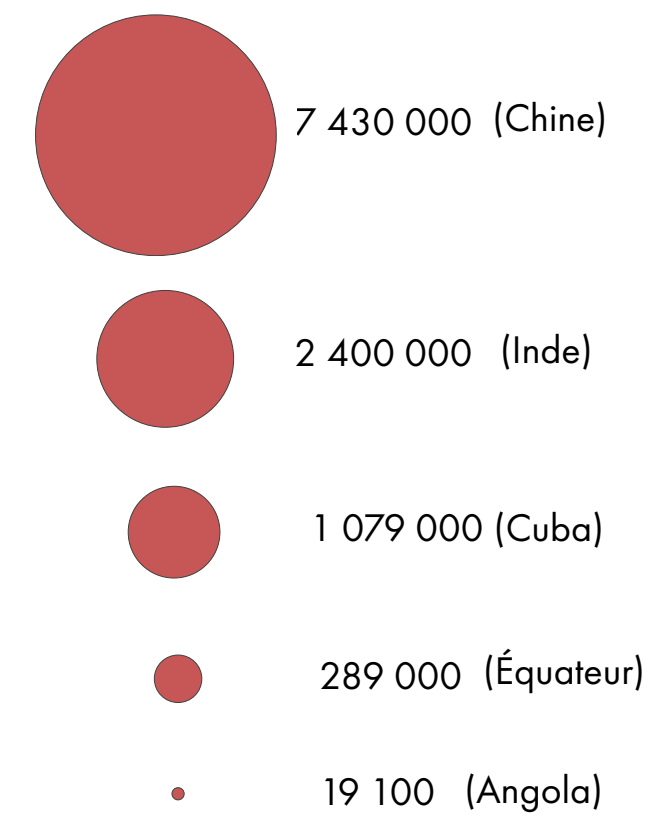

Risques naturels et migrations internes à l'échelle de la planète.

Des risques naturels qui affectent la planète.

Des conséquences humaines : Nombre de déplacés internes en 2016 pour raisons climatiques

JC Fichet - Cartolycée
Sources : USGS (US Geological Survey); IDMC (Internal Displacement Monitoring Center); Climate Central ; Earth Observatory - NASA ; Atlas des migrations environnementales, SciencesPo Les Presses, Paris 2016.