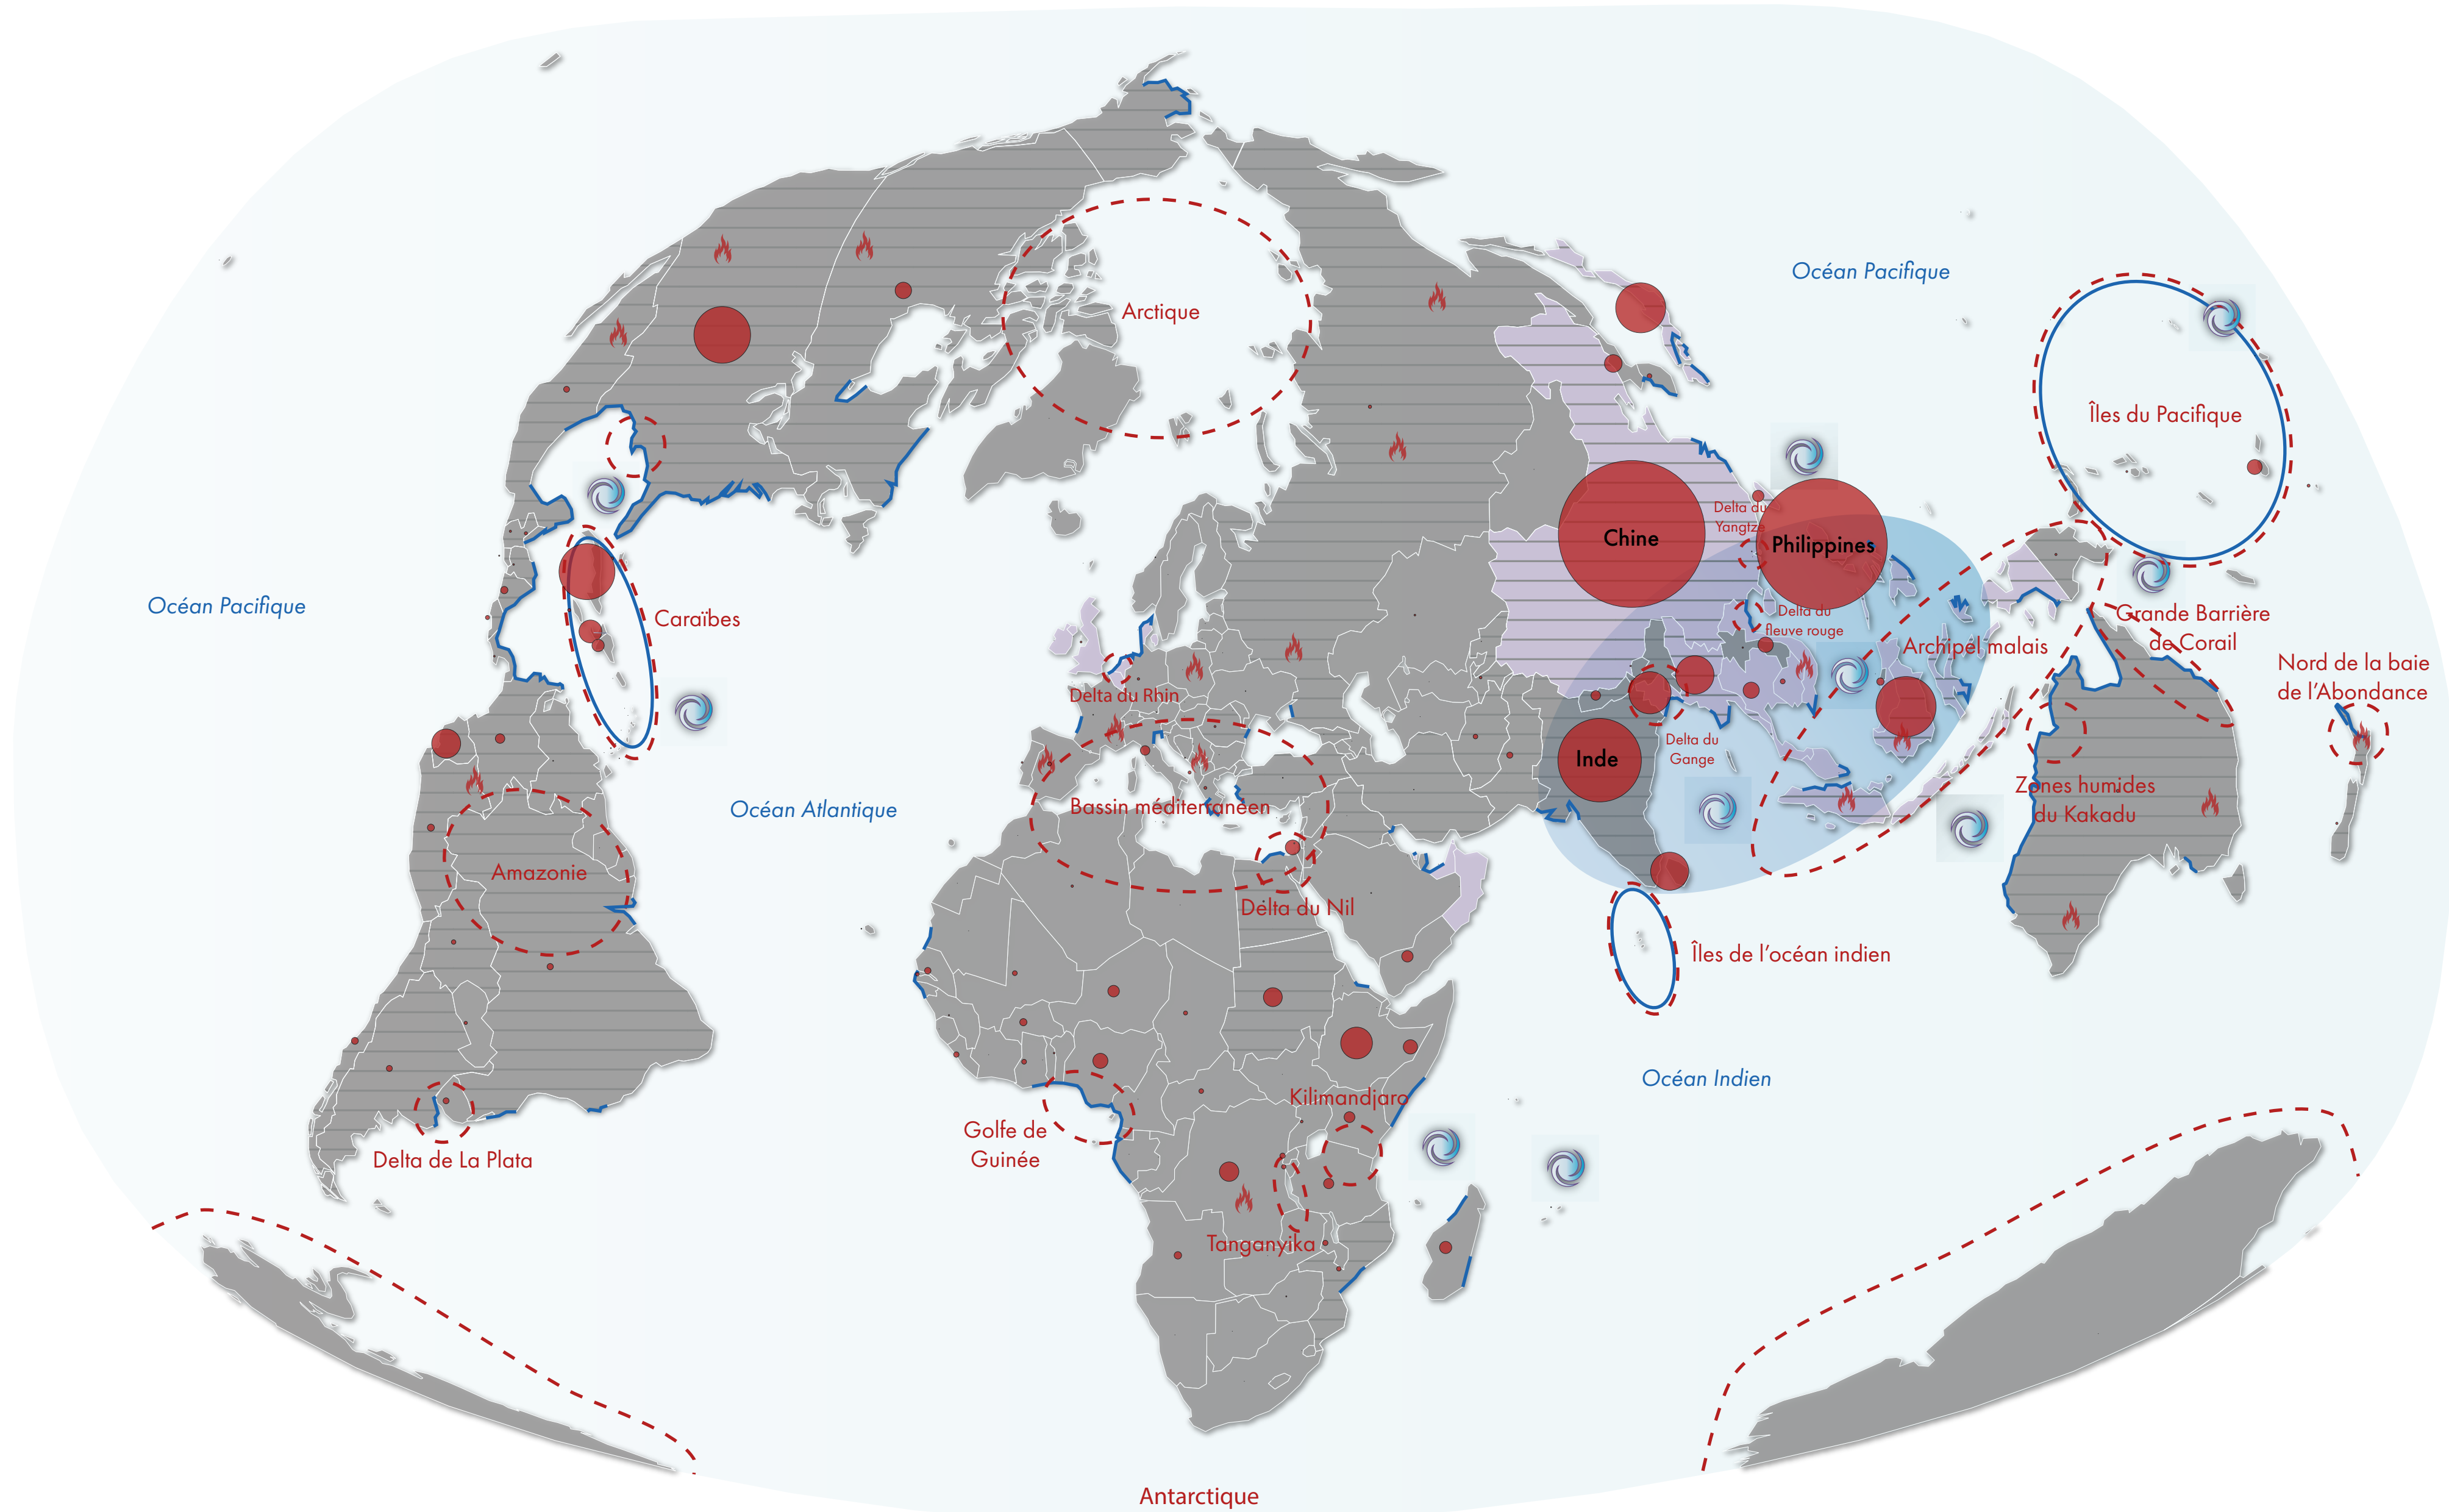

Risques naturels et migrations internes à l'échelle de la planète.

Des risques naturels qui affectent la planète.

Des conséquences humaines : Nombre de déplacés internes en 2016 pour raisons climatiques

JC Fichet - Cartolycée
Sources : USGS (US Geological Survey); IDMC (Internal Displacement Monitoring Center); Climate Central ; Earth Observatory - NASA ; Atlas des migrations environnementales, SciencesPo Les Presses, Paris 2016.

L'impact d'aléas naturels sur les populations en 2016.