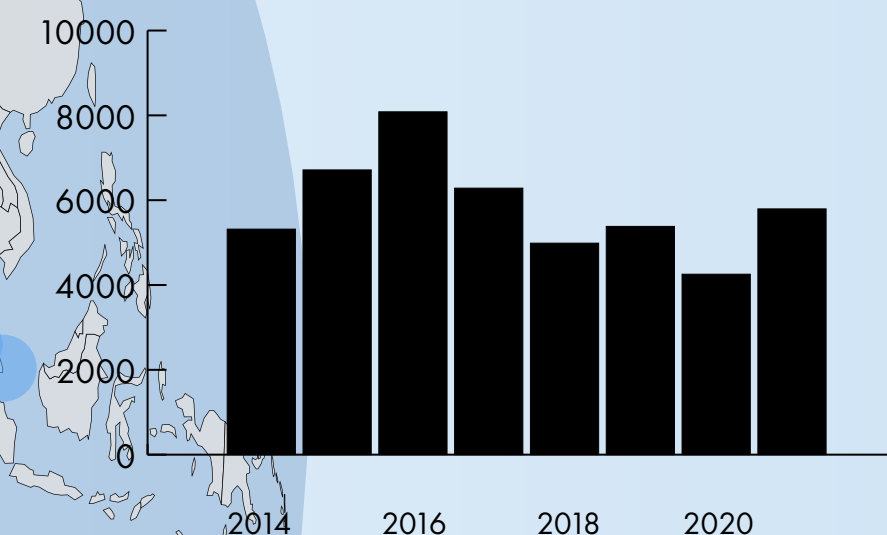

# Mortelles migrations

Les données du Missing Migrants Project incluent les décès de migrants qui meurent dans des accidents de transport, des naufrages, des attaques violentes ou en raison de complications médicales au cours de leurs voyages.»

«Missing Migrants Project compte les migrants décédés aux frontières extérieures des États ou en cours de migration vers une destination internationale, quel que soit leur statut juridique. Le projet n'enregistre que les migrants décédés au cours de leur voyage vers un pays différent de leur pays de résidence.»

Près de 48.000 morts et disparus depuis 2014. Répartition des causes des 5795 décès en 2021.

Morts et disparus par année

Cause du décès

Nombre de migrants morts et disparus en 2021

1200 km