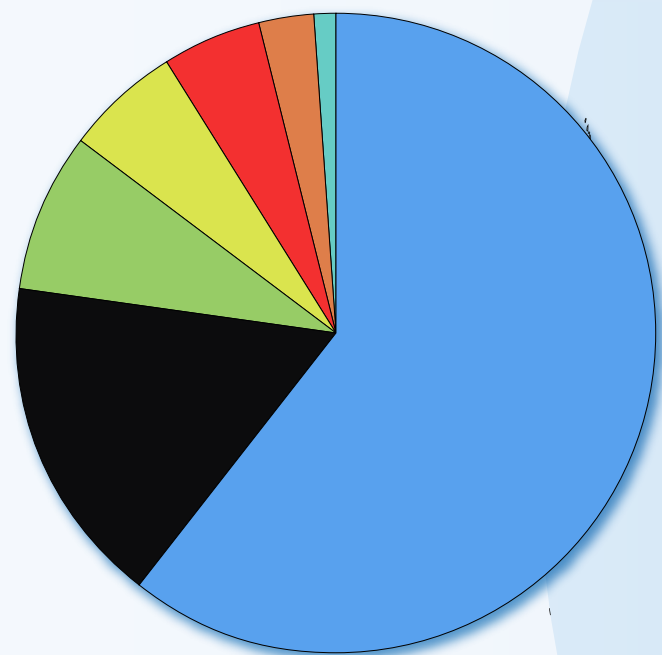

# Mortelles migrations

Les données du Missing Migrants Project incluent les décès de migrants qui meurent dans des accidents de transport, des naufrages, des attaques violentes ou en raison de complications médicales au cours de leurs voyages.»

«Missing Migrants Project compte les migrants décédés aux frontières extérieures des États ou en cours de migration vers une destination internationale, quel que soit leur statut juridique. Le projet n'enregistre que les migrants décédés au cours de leur voyage vers un pays différent de leur pays de résidence.»

Près de 48.000 morts et disparus depuis 2014. Répartition des causes des 5795 décès en 2021.

Morts et disparus par année

Cause du décès

Nombre de migrants morts et disparus en 2021

1200 km