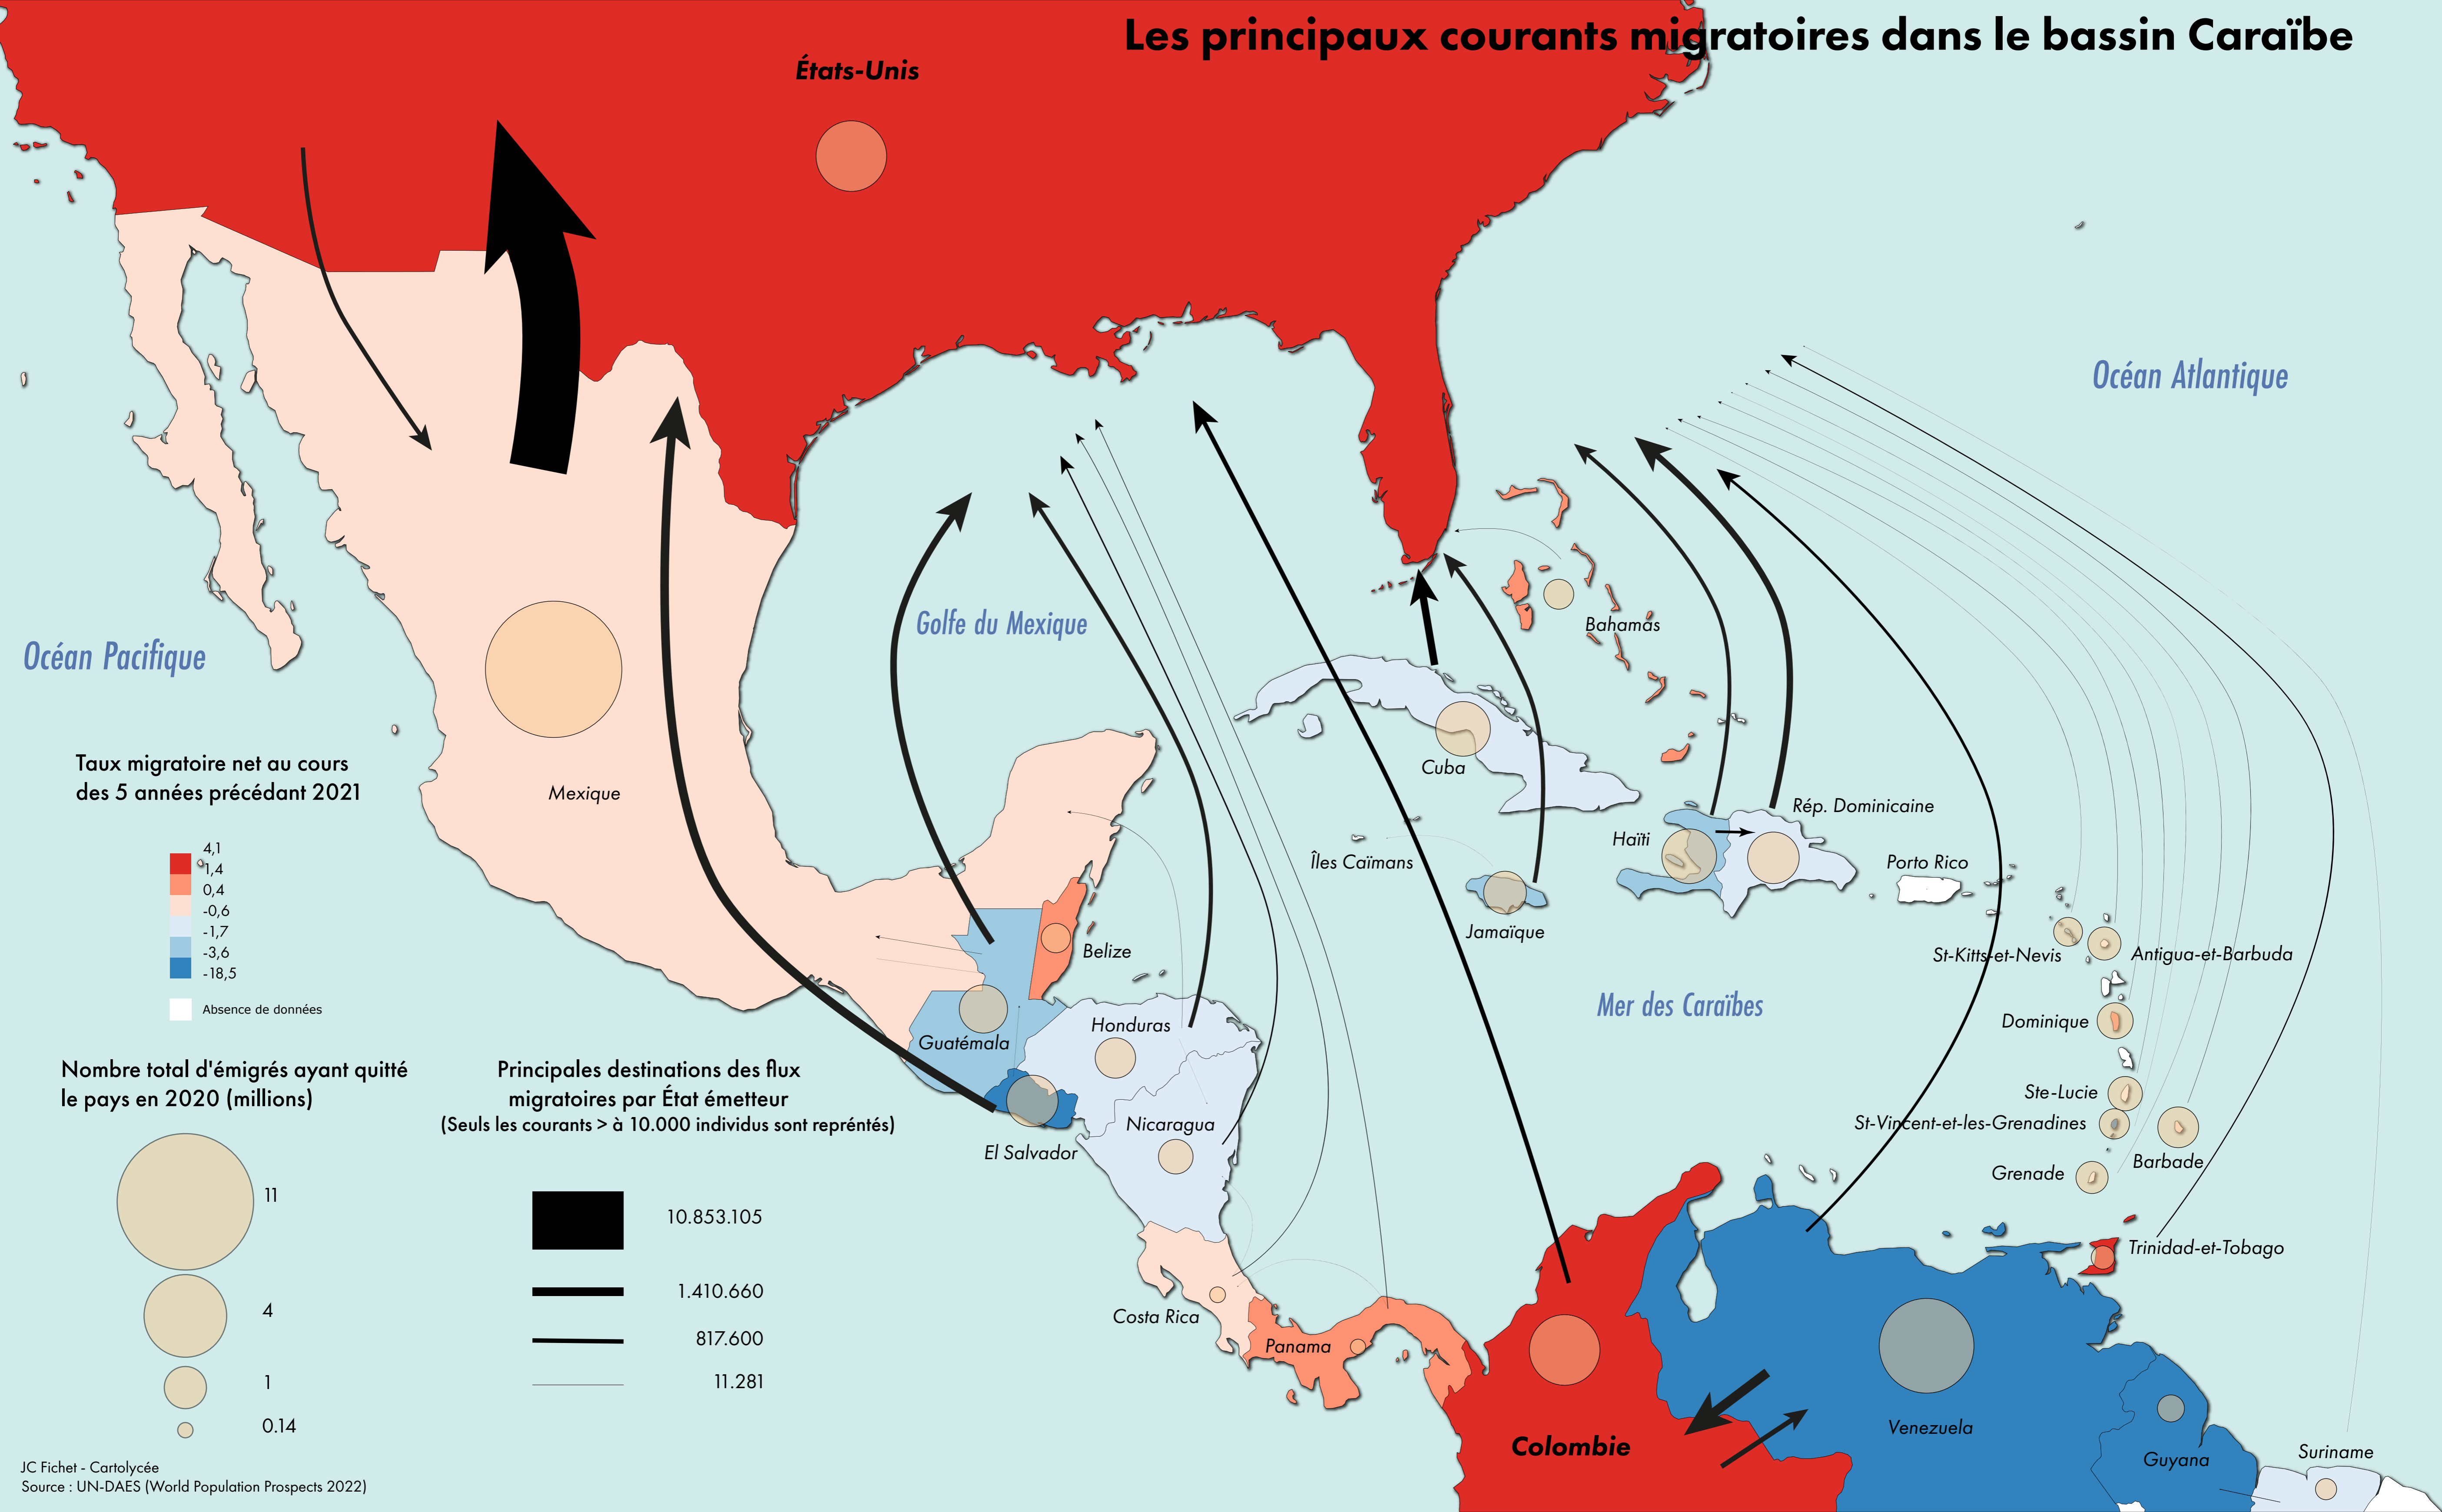

# Les principaux courants migratoires dans le bassin Caraïbe

Taux migratoire net au cours des 5 années précédant 2021

Nombre total d'émigrés ayant quitté le pays en 2020 (millions)

Principales destinations des flux migratoires par État émetteur (Seuls les courants > à 10.000 individus sont représentés)