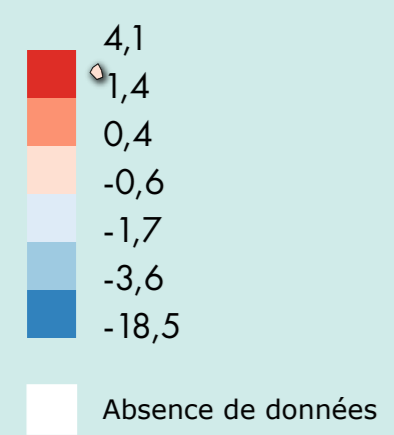

# Les principaux courants migratoires dans le bassin Caraïbe

Taux migratoire net au cours des 5 années précédant 2021

Nombre total d'émigrés ayant quitté le pays en 2020 (millions)

Principales destinations des flux migratoires par État émetteur (Seuls les courants > à 10.000 individus sont représentés)