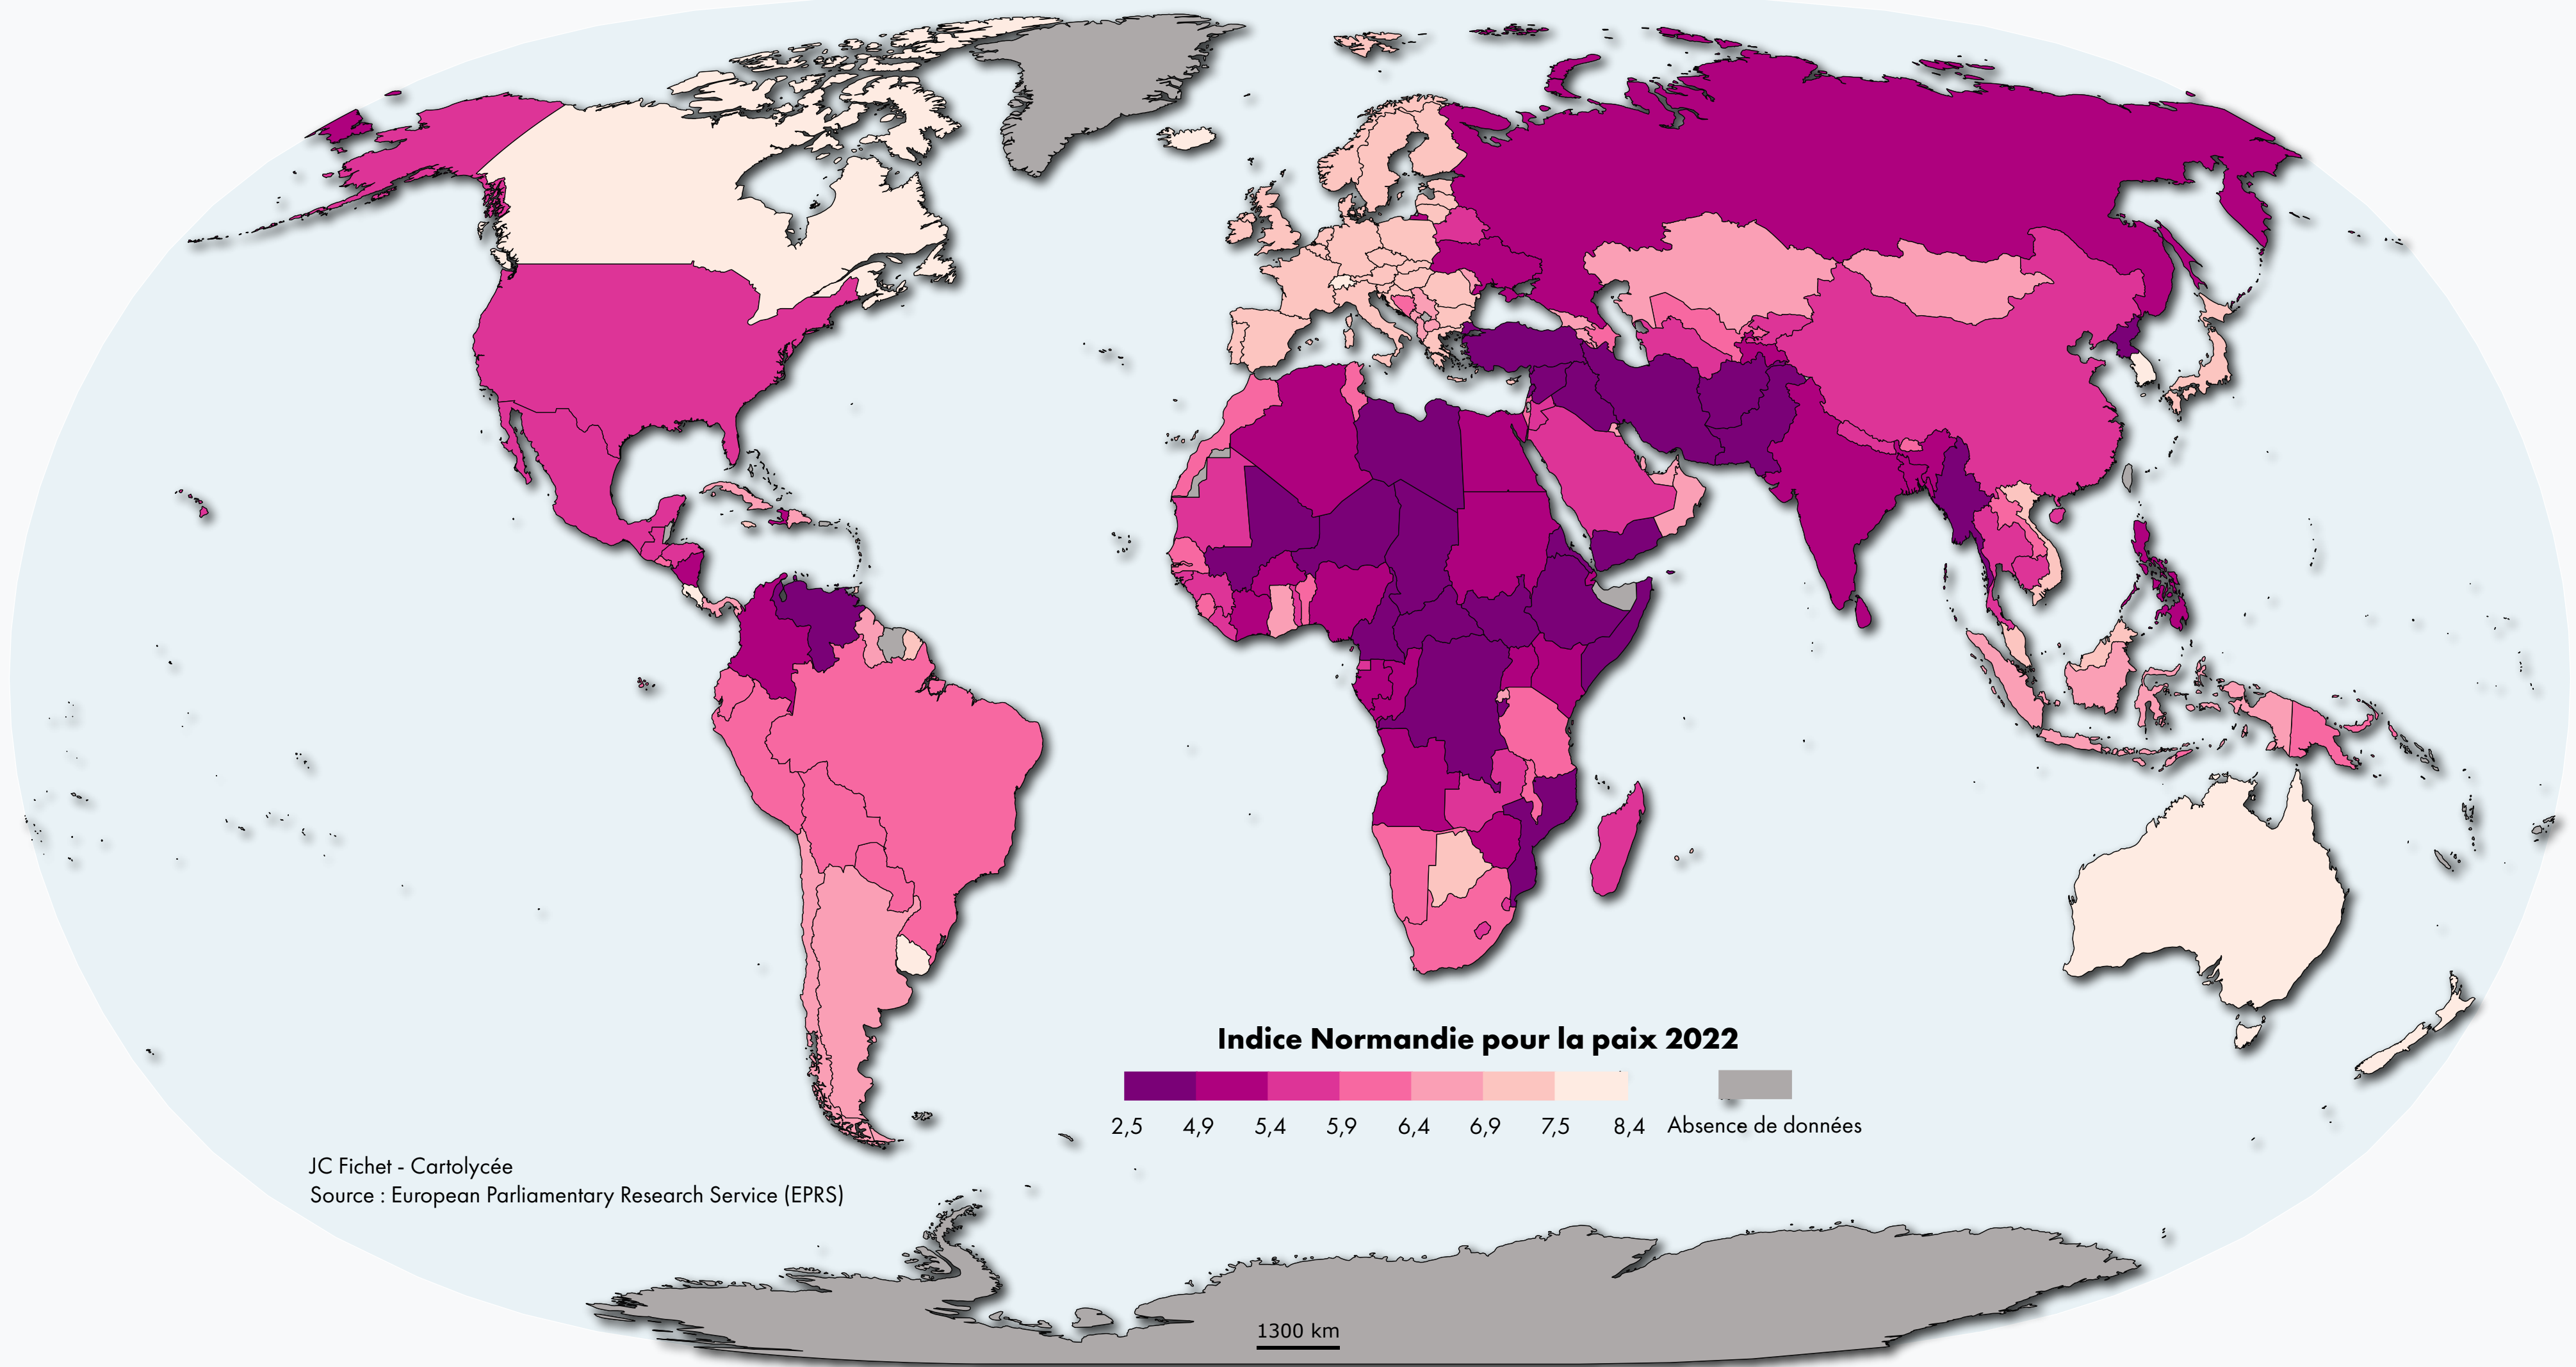

Mesurer les menaces à la paix dans le monde

Indice Normandie pour la paix 2022

2,5 4,9 5,4 5,9 6,4 6,9 7,5 8,4 Absence de données

JC Fichet - Cartolycée
Source : European Parliamentary Research Service (EPRS)

1300 km