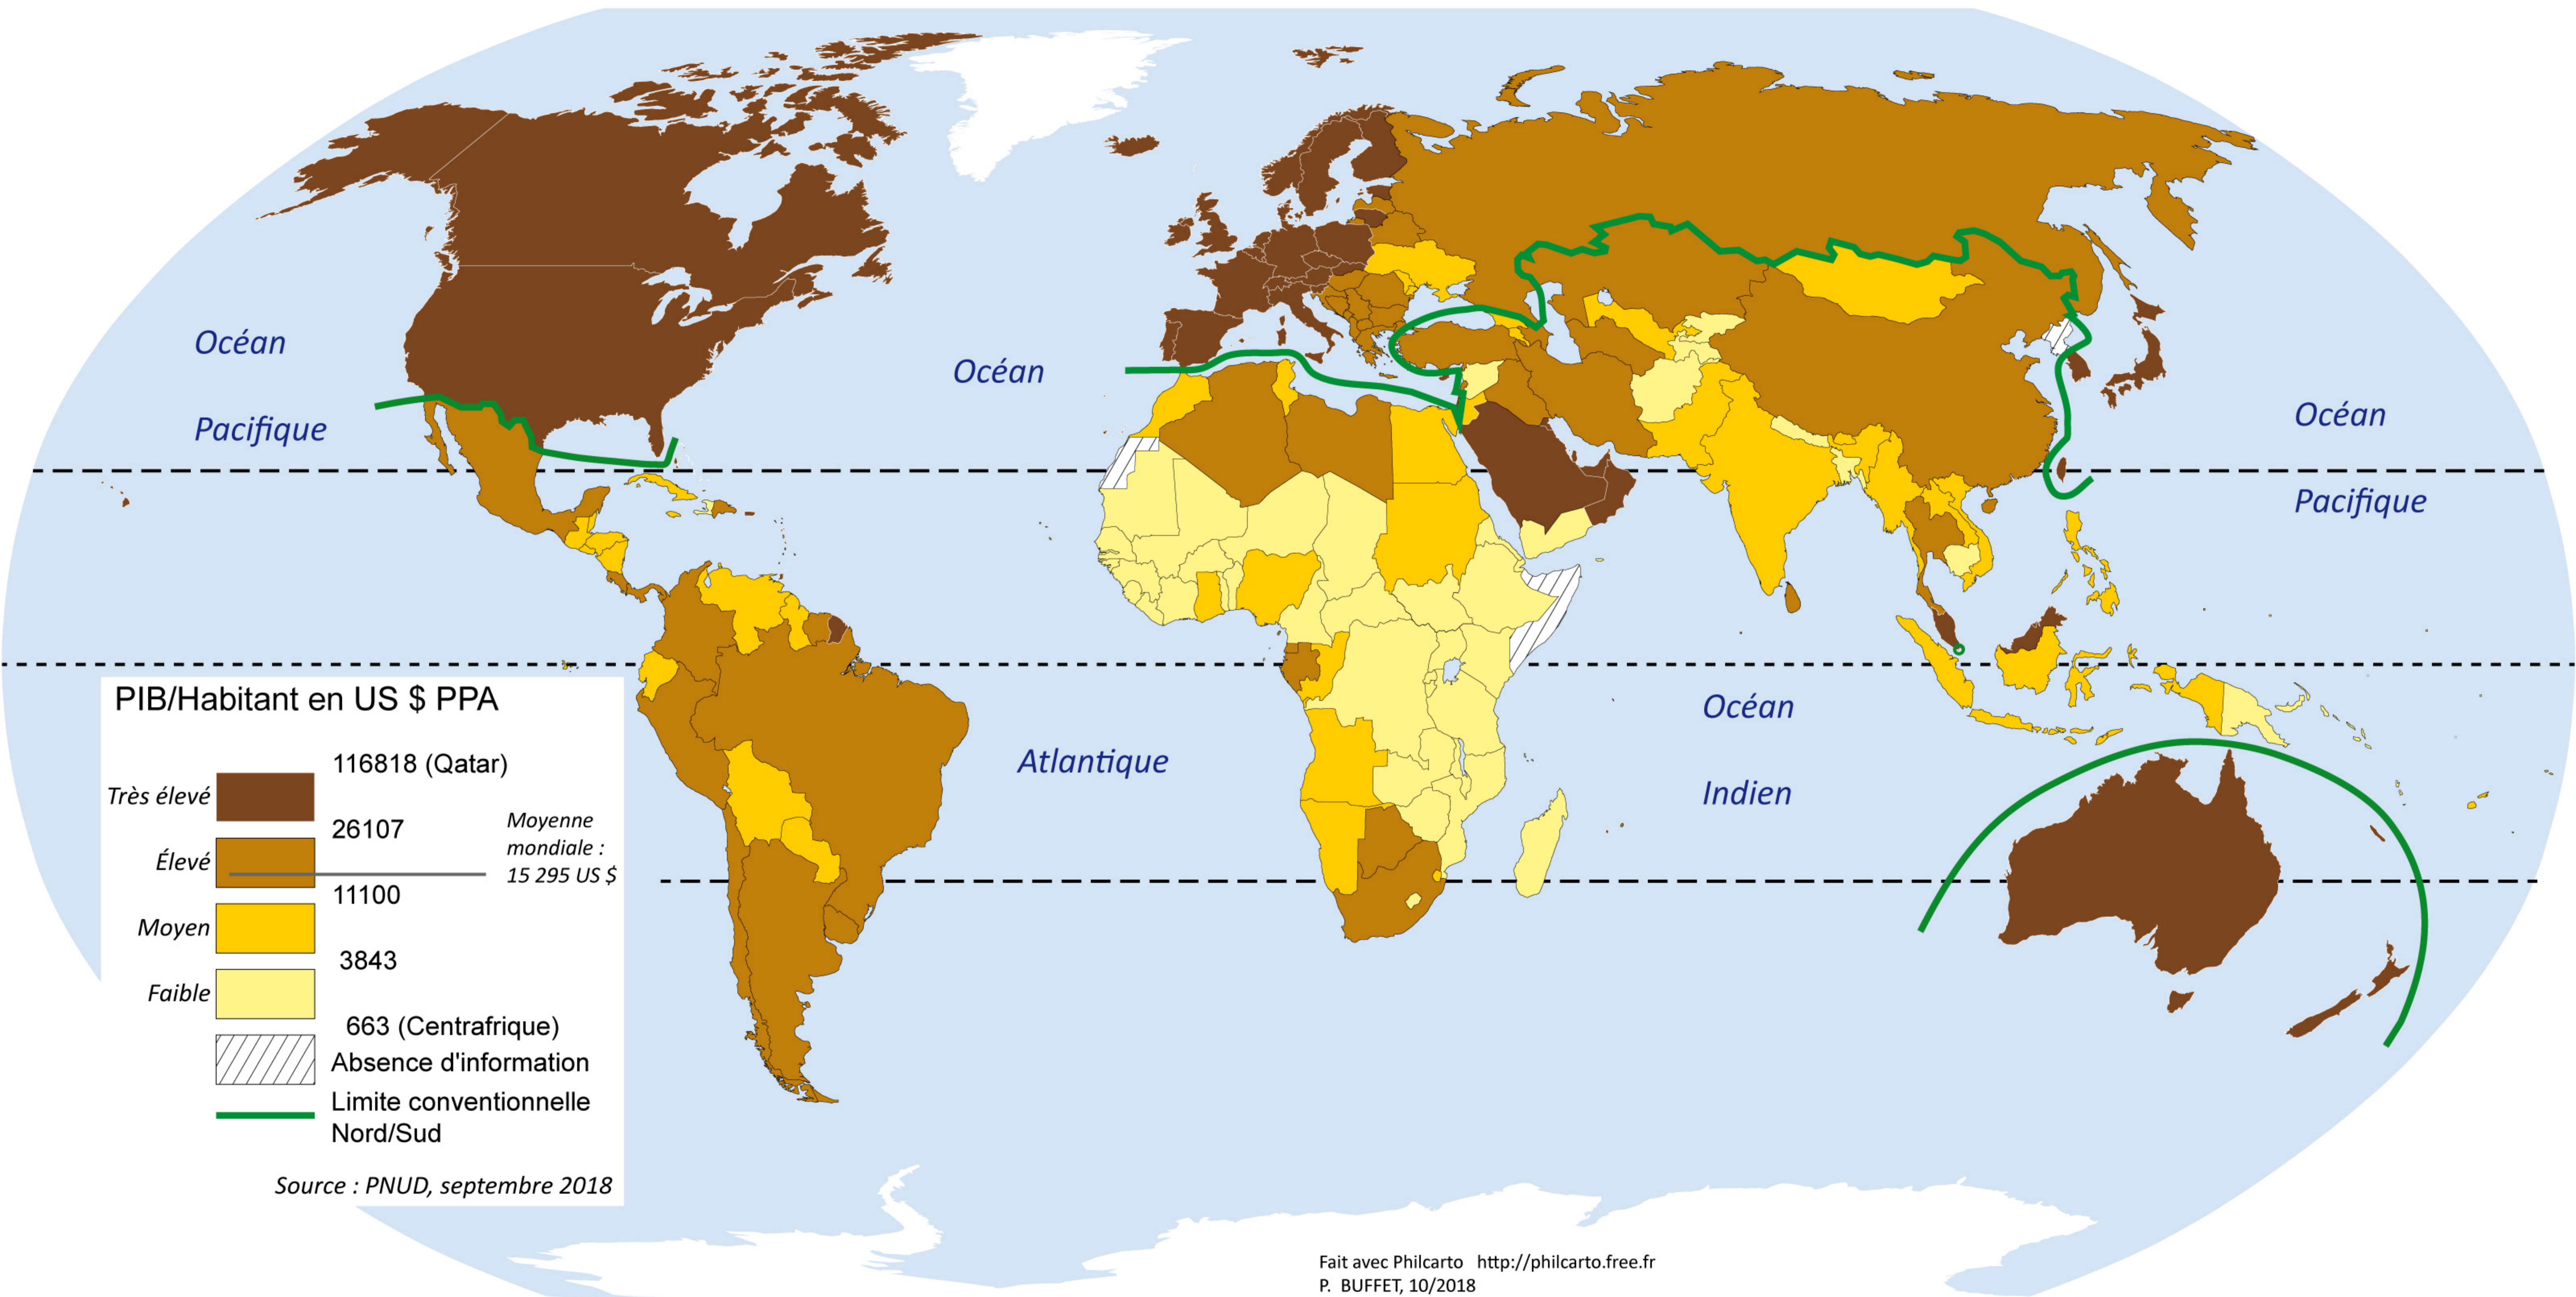

# Le PIB par habitant en US \$ (Parité de pouvoir d'achat 2011) en 2017

**PIB/Habitant en US \$ PPA**

|            |                                 |                                    |
|------------|---------------------------------|------------------------------------|
| Très élevé | 116818 (Qatar)                  | Moyenne mondiale :<br>15 295 US \$ |
| Élevé      | 26107                           |                                    |
| Moyen      | 11100                           |                                    |
| Faible     | 3843                            |                                    |
|            | 663 (Centrafrique)              |                                    |
|            | Absence d'information           |                                    |
|            | Limite conventionnelle Nord/Sud |                                    |

Source : PNUD, septembre 2018