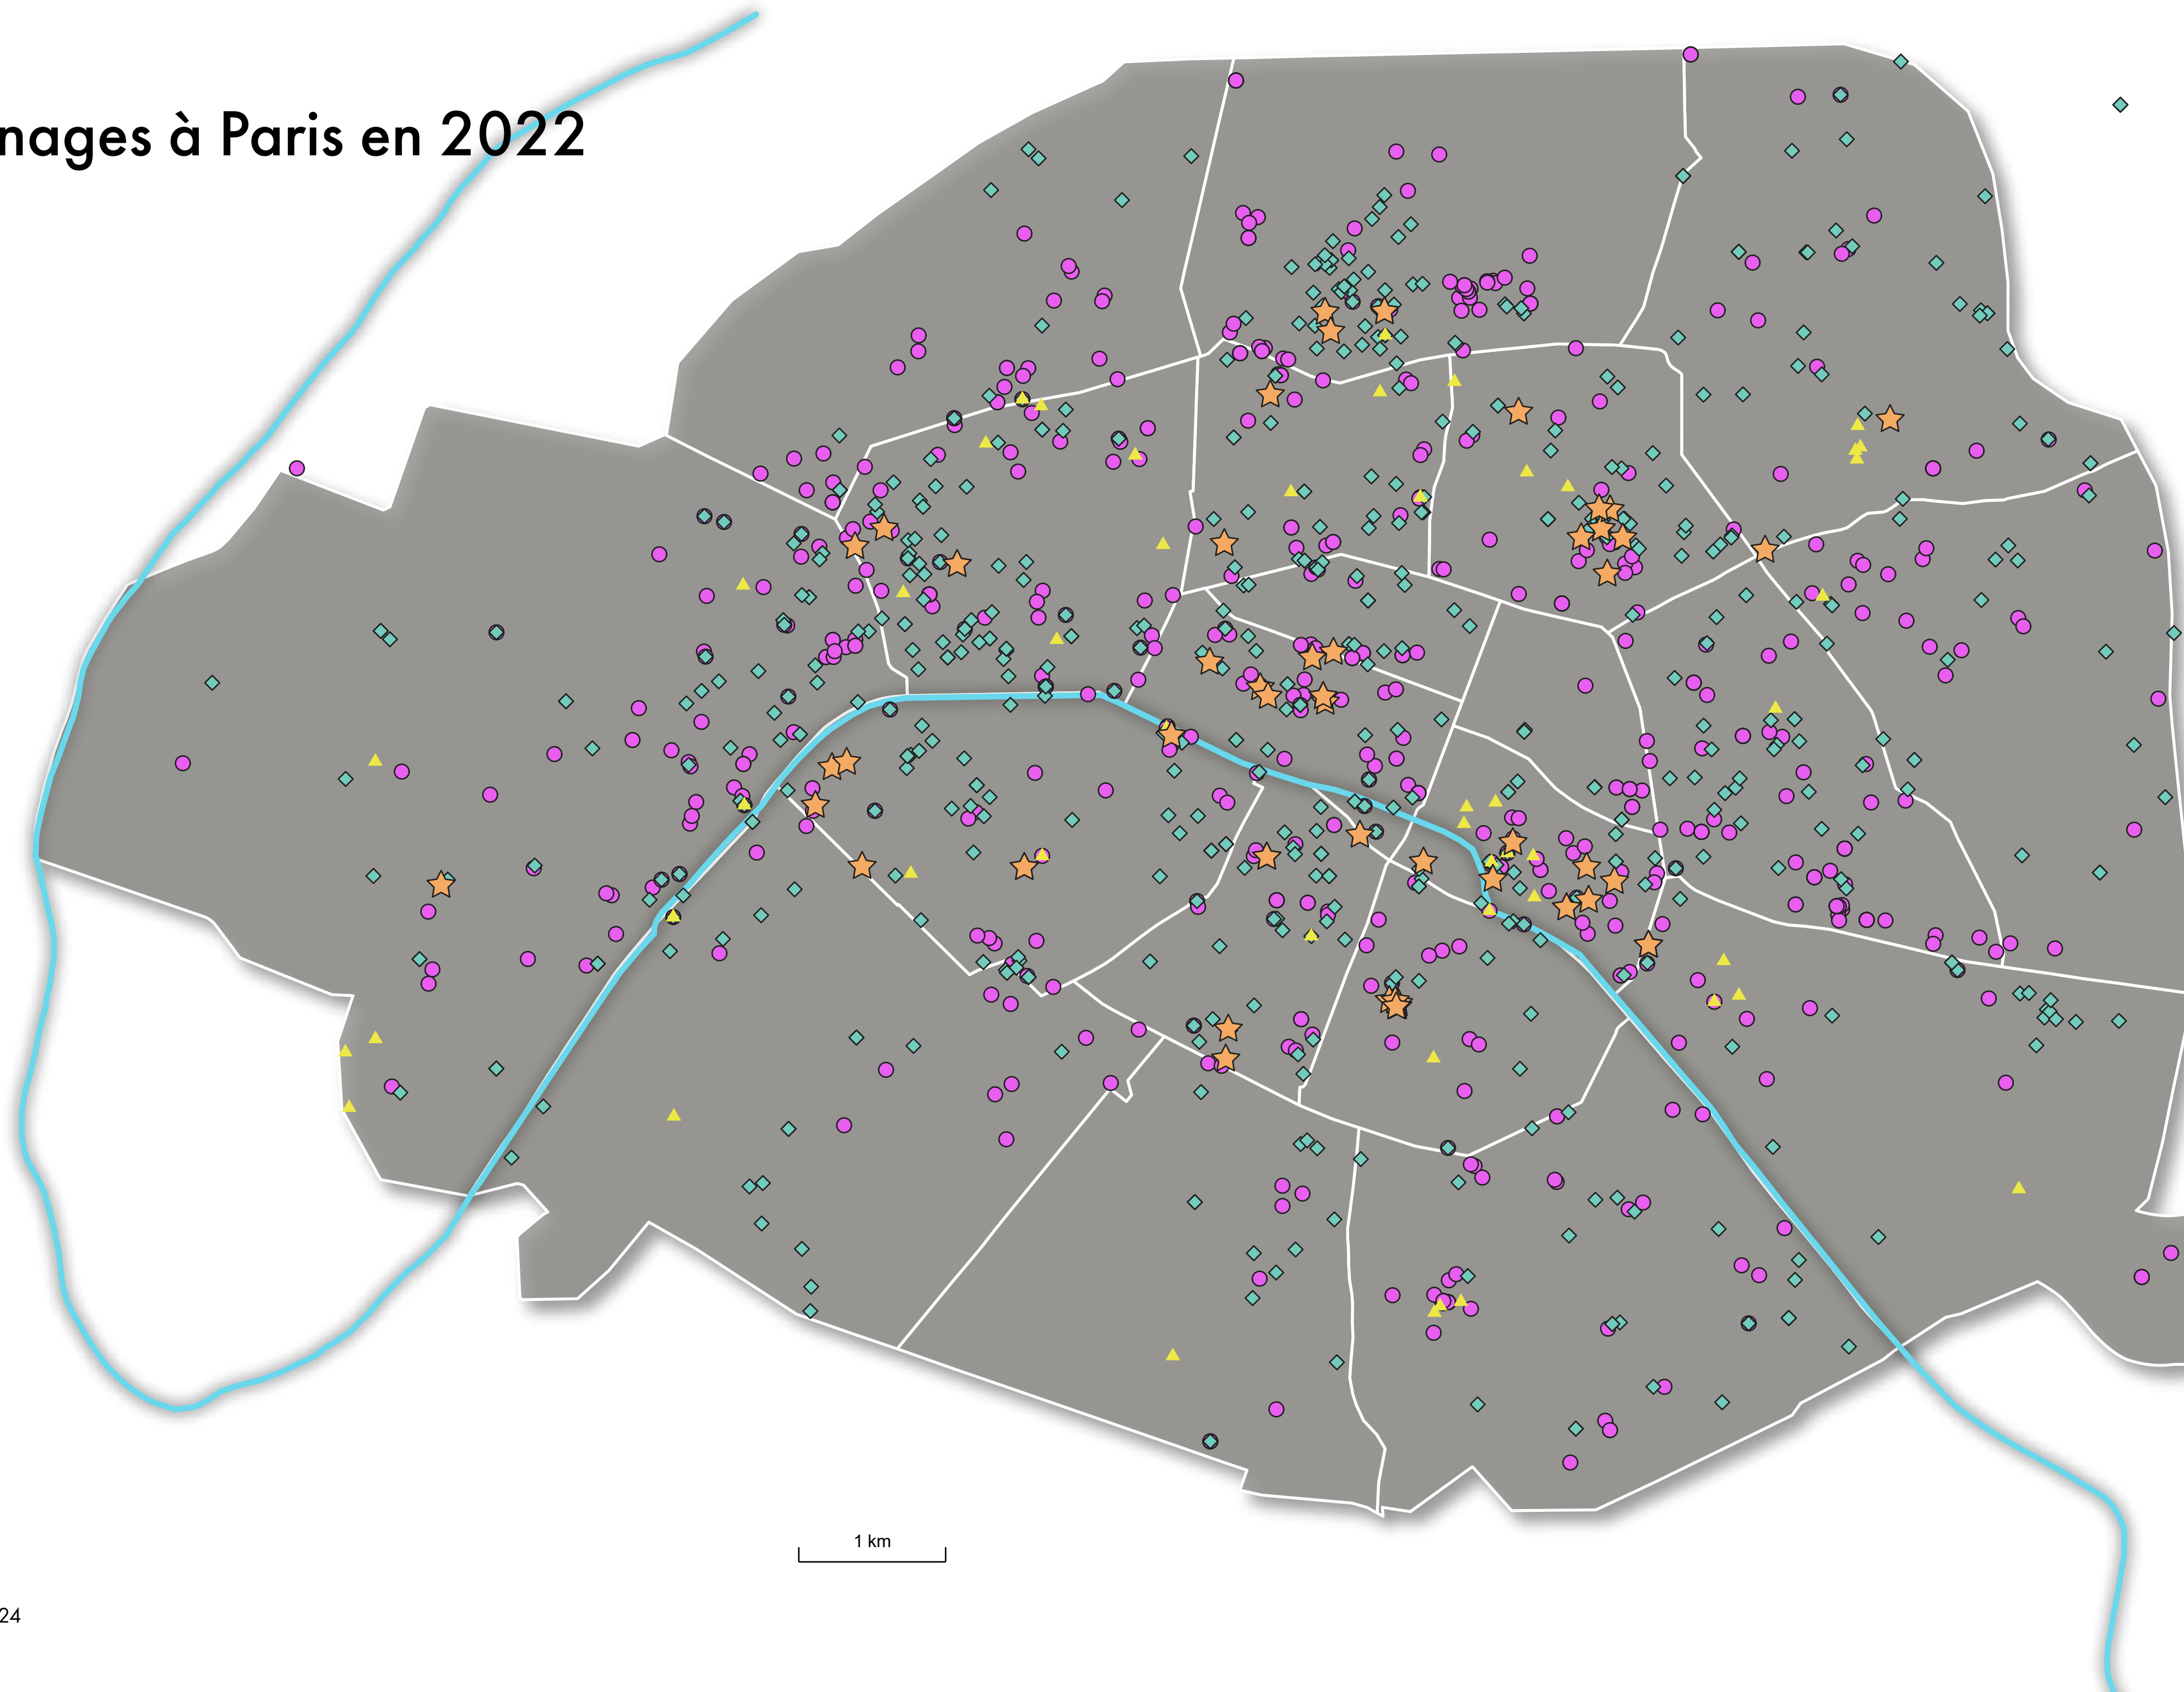

Les lieux de tournages à Paris en 2022

- Film
- ▲ Téléfilm
- ◆ Séries TV
- ★ Emily in Paris

Avec 102 longs métrages et 68 séries, Paris a accueilli plus de 7000 jours de tournage en 2022.

Extrait d'interview d'Emmanuel Macron pour le magazine Variety le 9 octobre 2024

« Emily in Paris » déménage à Rome pour sa cinquième saison. Comment faire revenir Emily à Paris ?

Nous nous battons avec acharnement. Et nous leur demanderons de rester à Paris !
« Emily in Paris » à Rome n'a pas de sens. »