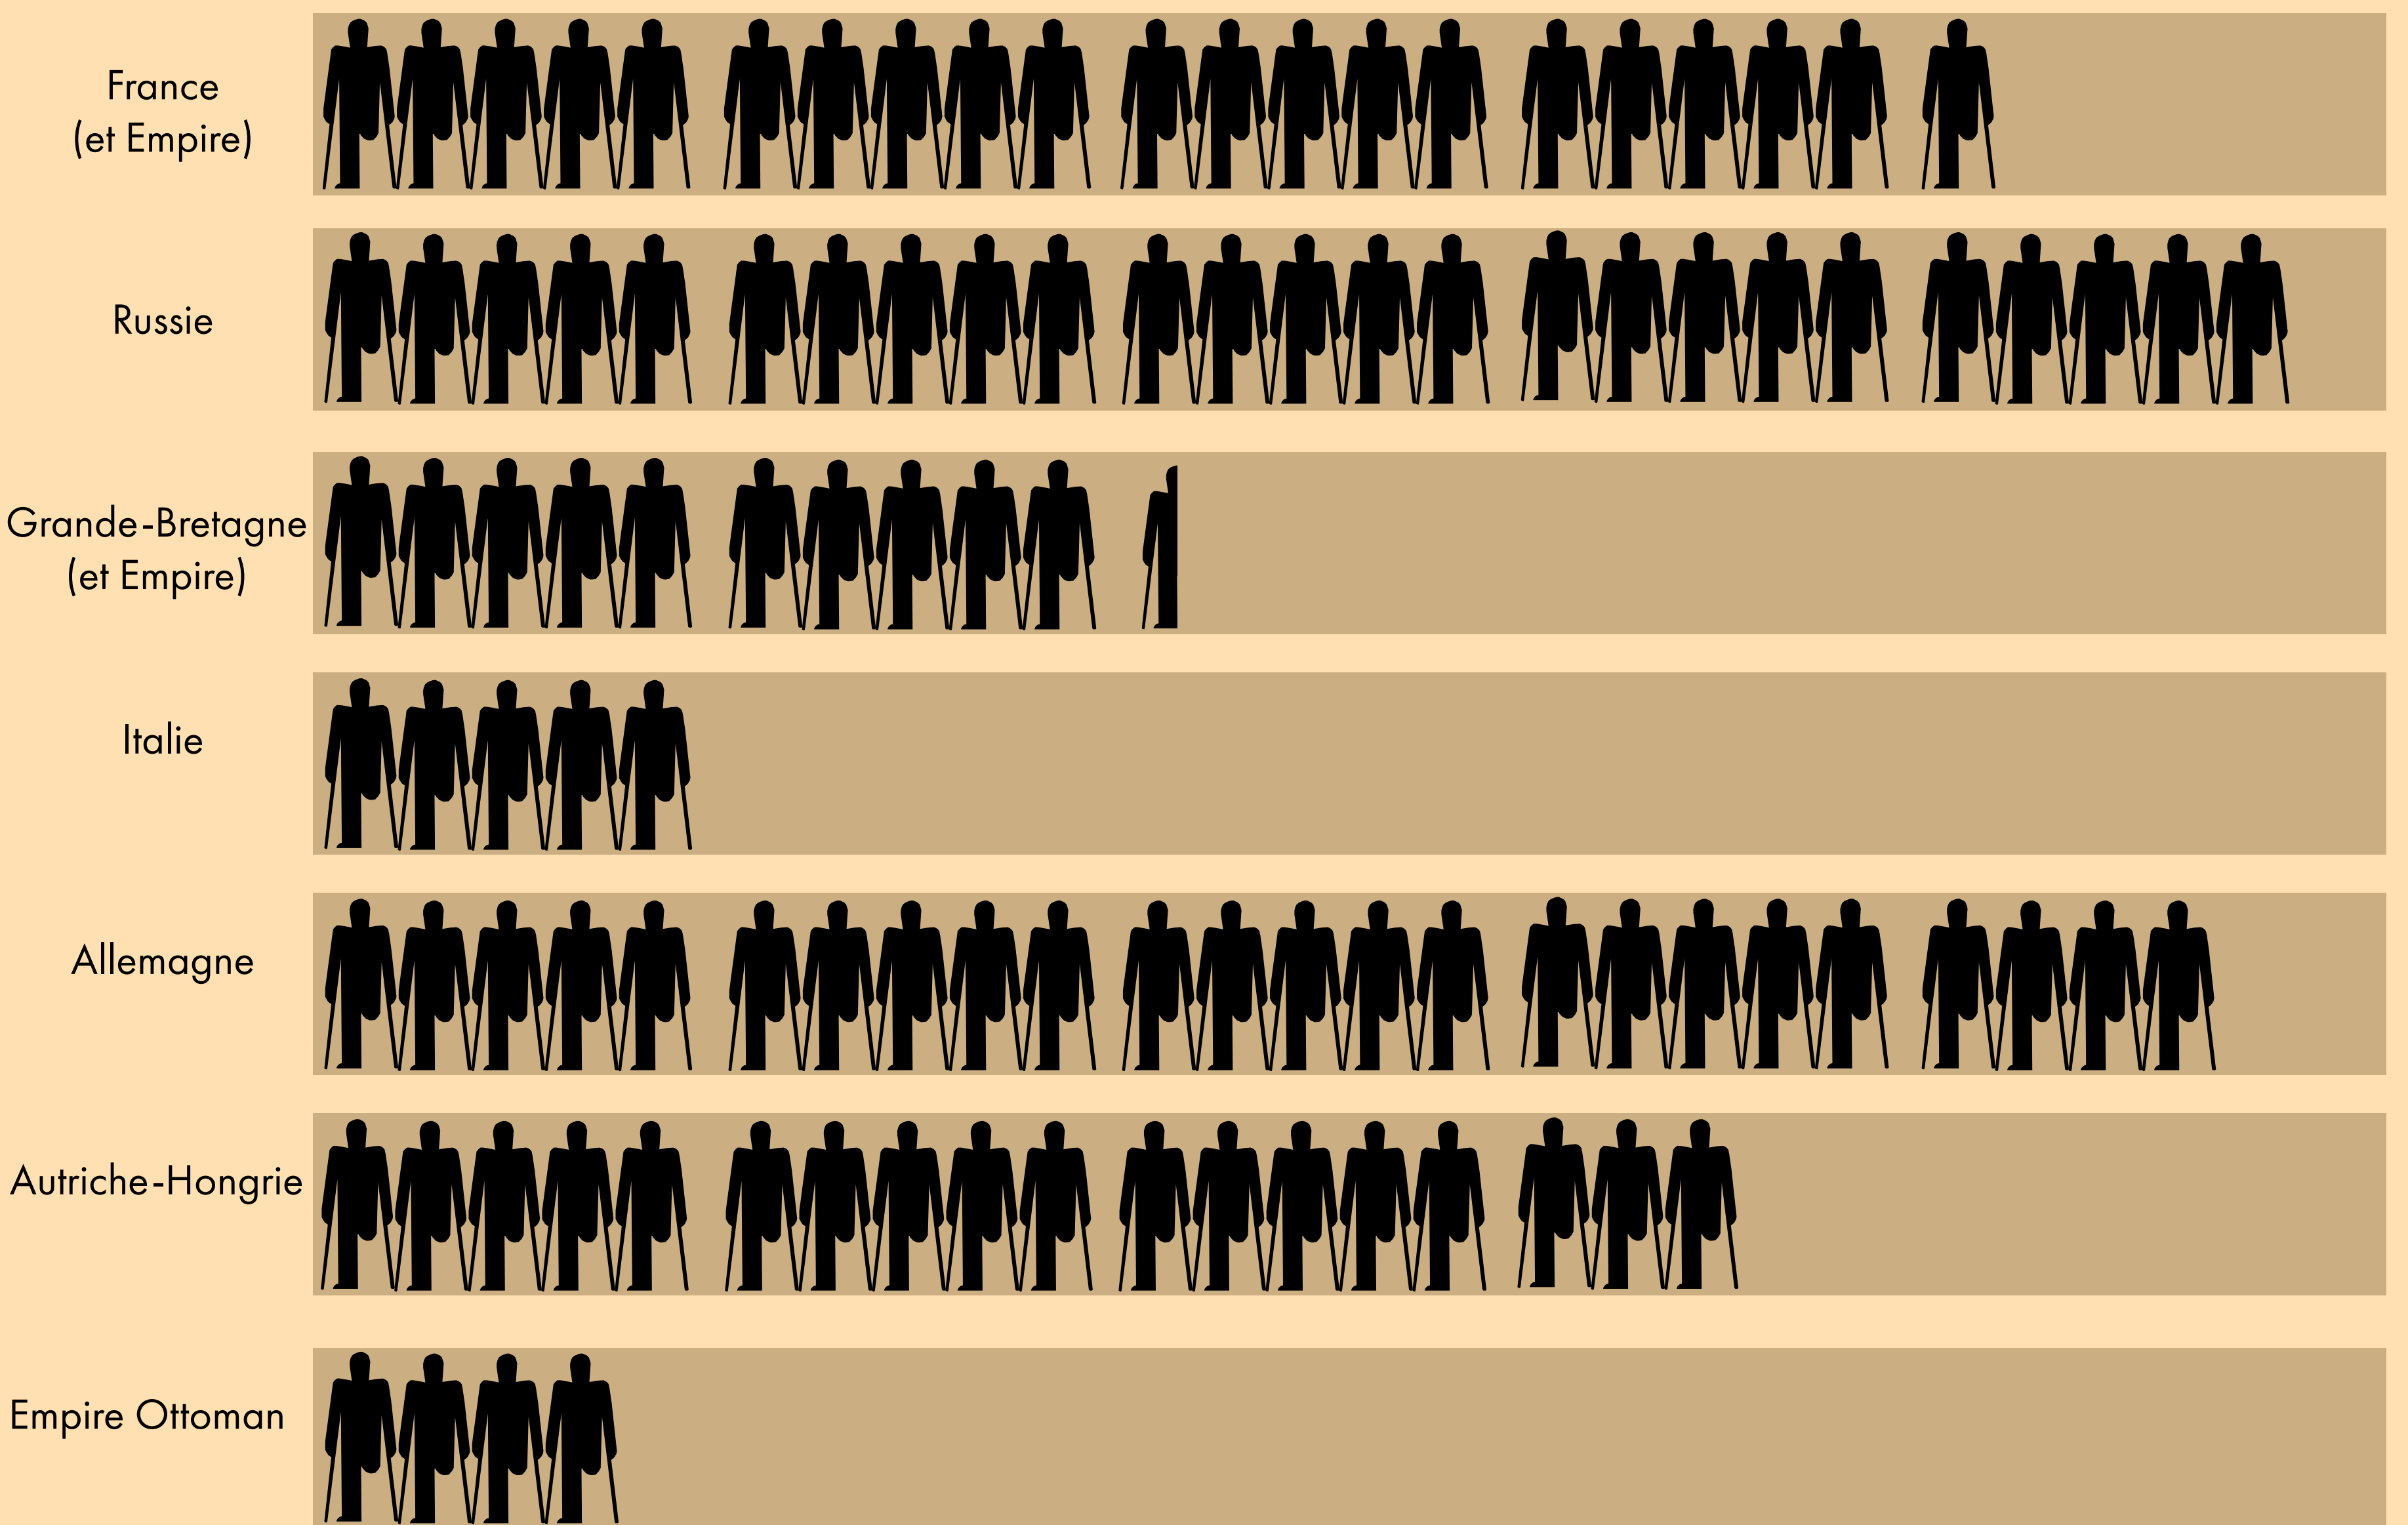

Les blessés de la Grande guerre

Lecture : un personnage représente 200.000 blessés.
 Note : Les chiffres indiquent les estimations hautes.

Les «Gueules cassées»: l'impossible retour.