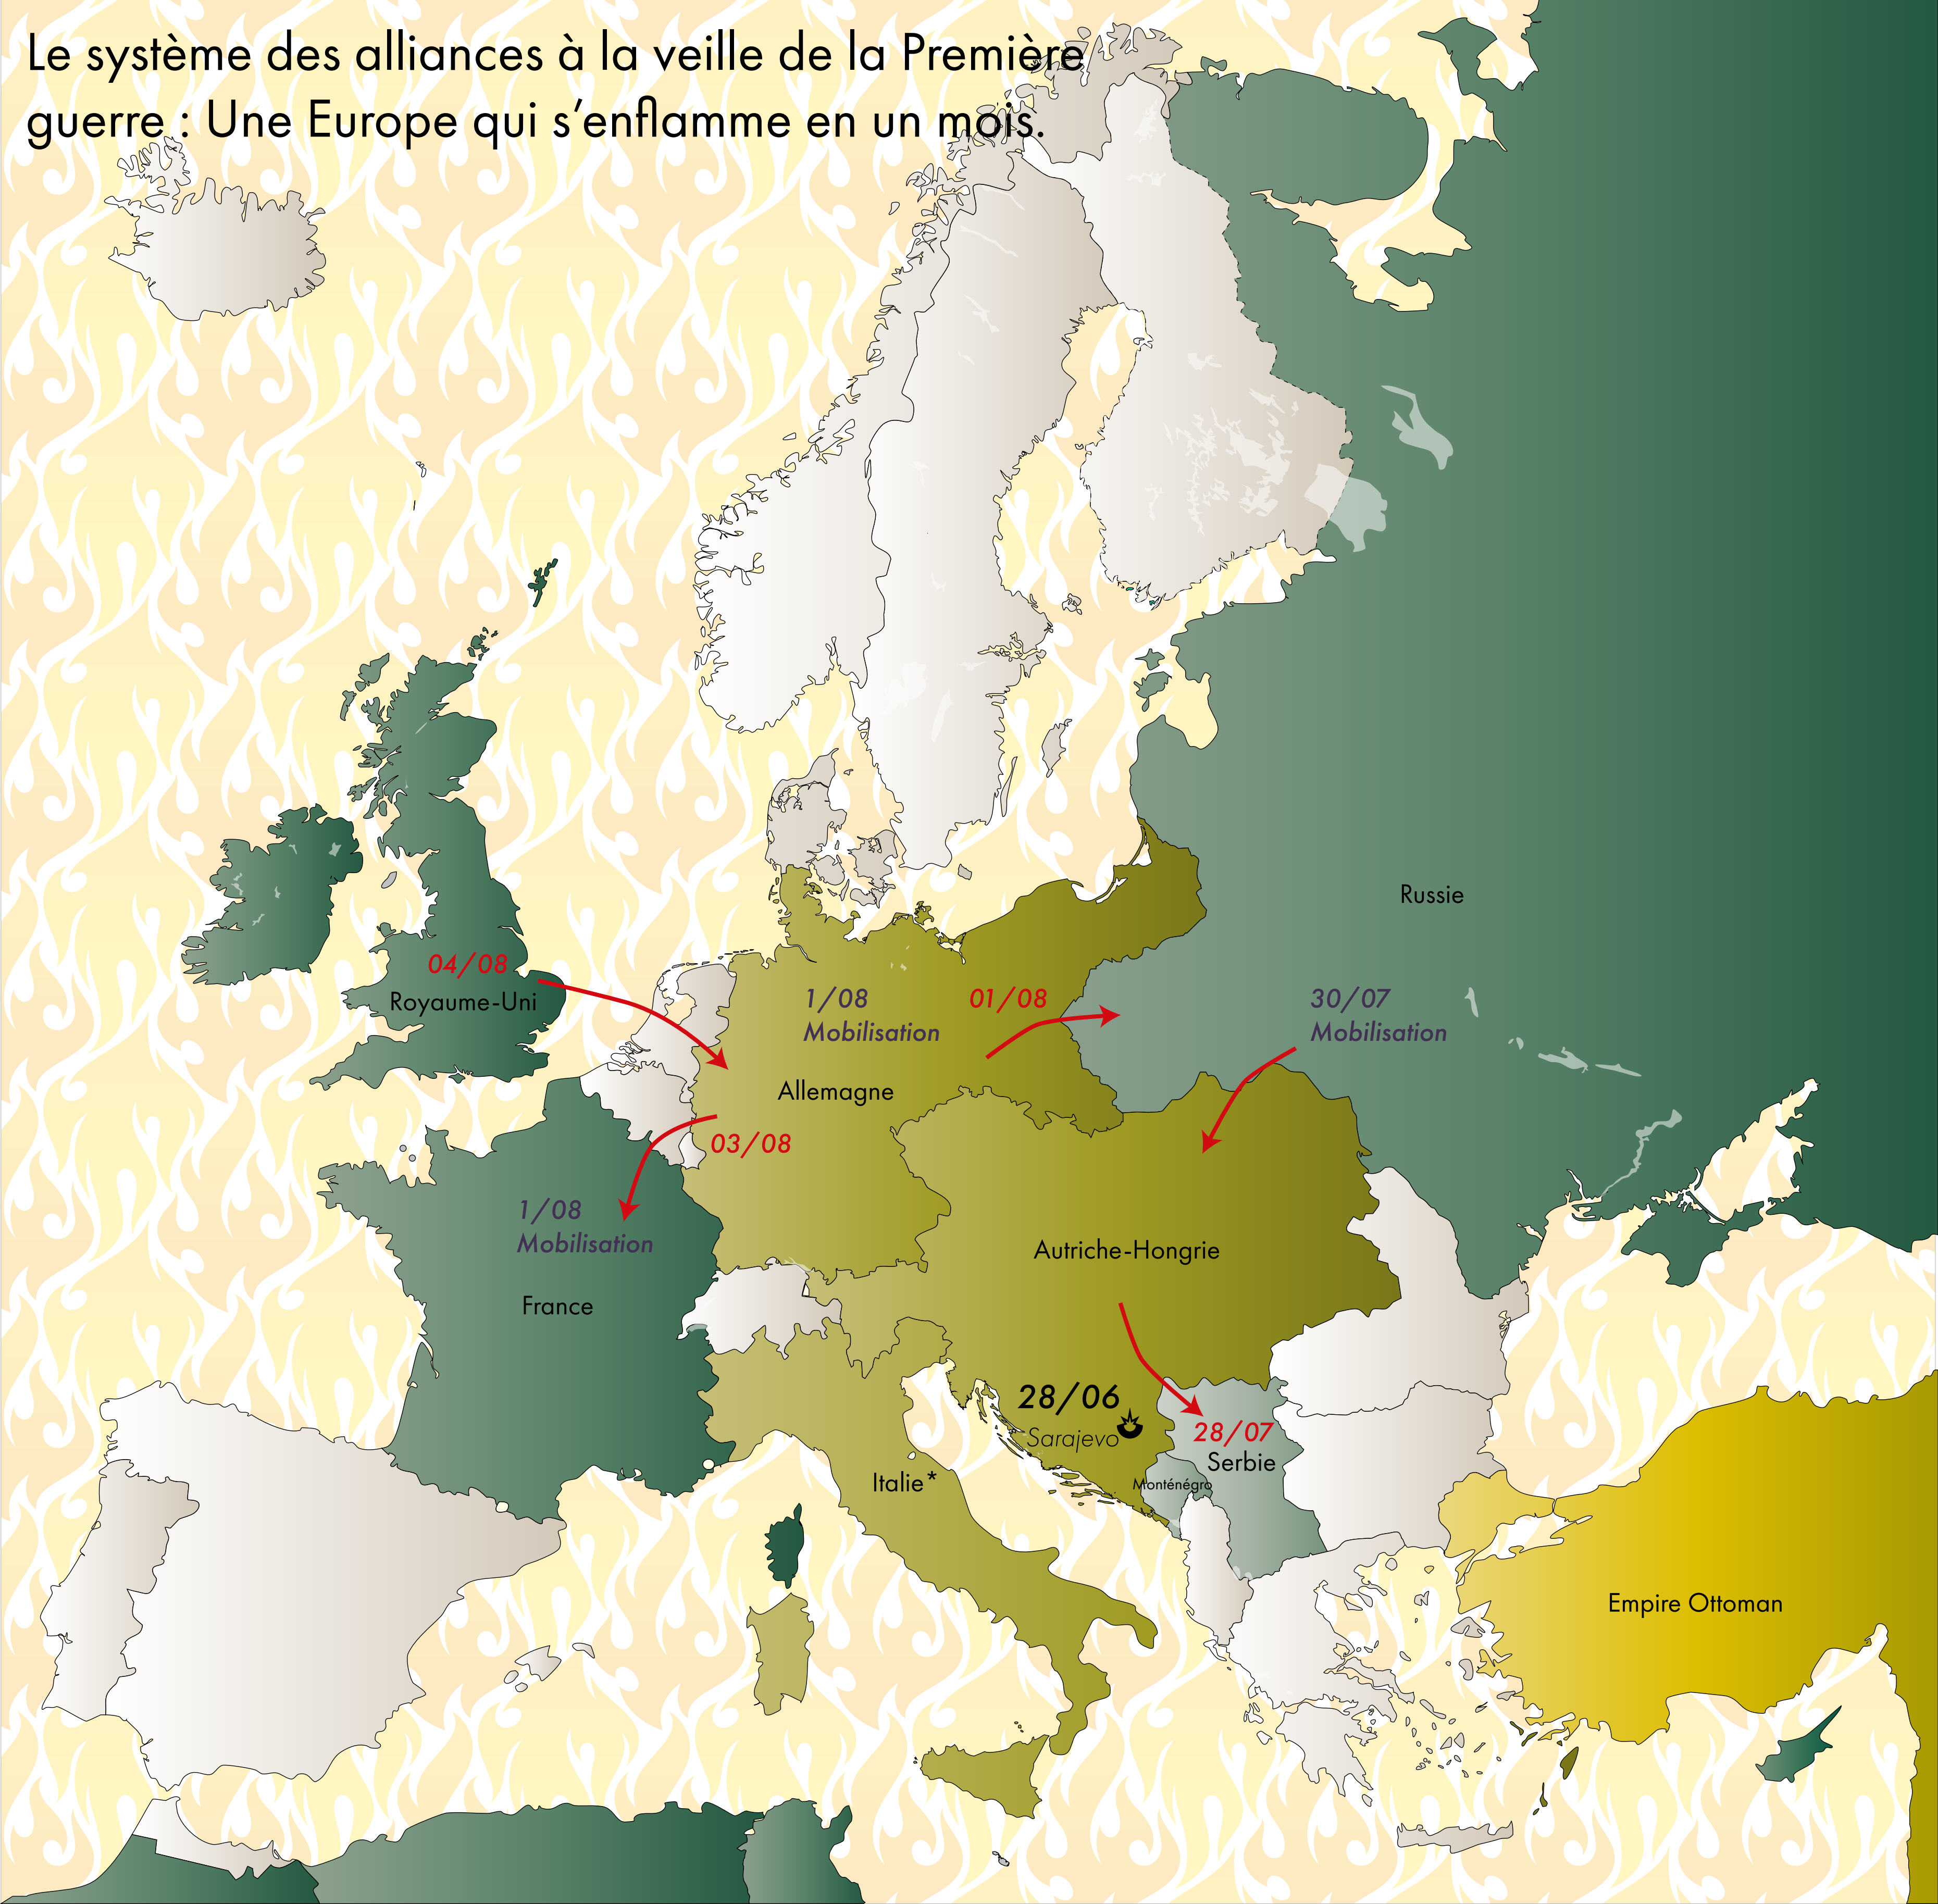

Le système des alliances à la veille de la Première guerre : Une Europe qui s'enflamme en un mois.

 La Triple Entente.

 Alliés de la Russie.

 La Triple Alliance.
*L'Italie décide de rester neutre au début du conflit puis de rejoindre le camp de l'Entente.

 Allié des puissances impériales (entrée en guerre en novembre 1914)

 Pays neutres ou entrés en guerre plus tardivement.

 Assassinat de l'archiduc François-Ferdinand et de son épouse par un nationaliste serbe.

28/07 Date de déclaration de guerre.