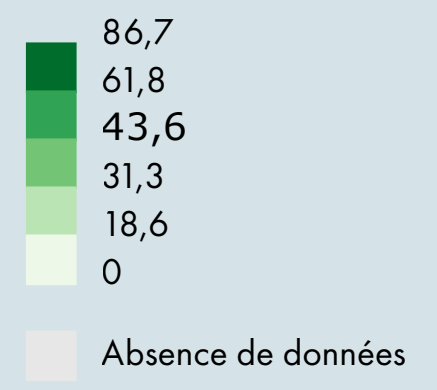

La population rurale dans le monde en 2020

Part de la population rurale dans la population totale du pays (%)

Discretisation : Quantiles / 5 classes

JC Fichet - Cartolycée
Source : Banque mondiale

1300 km