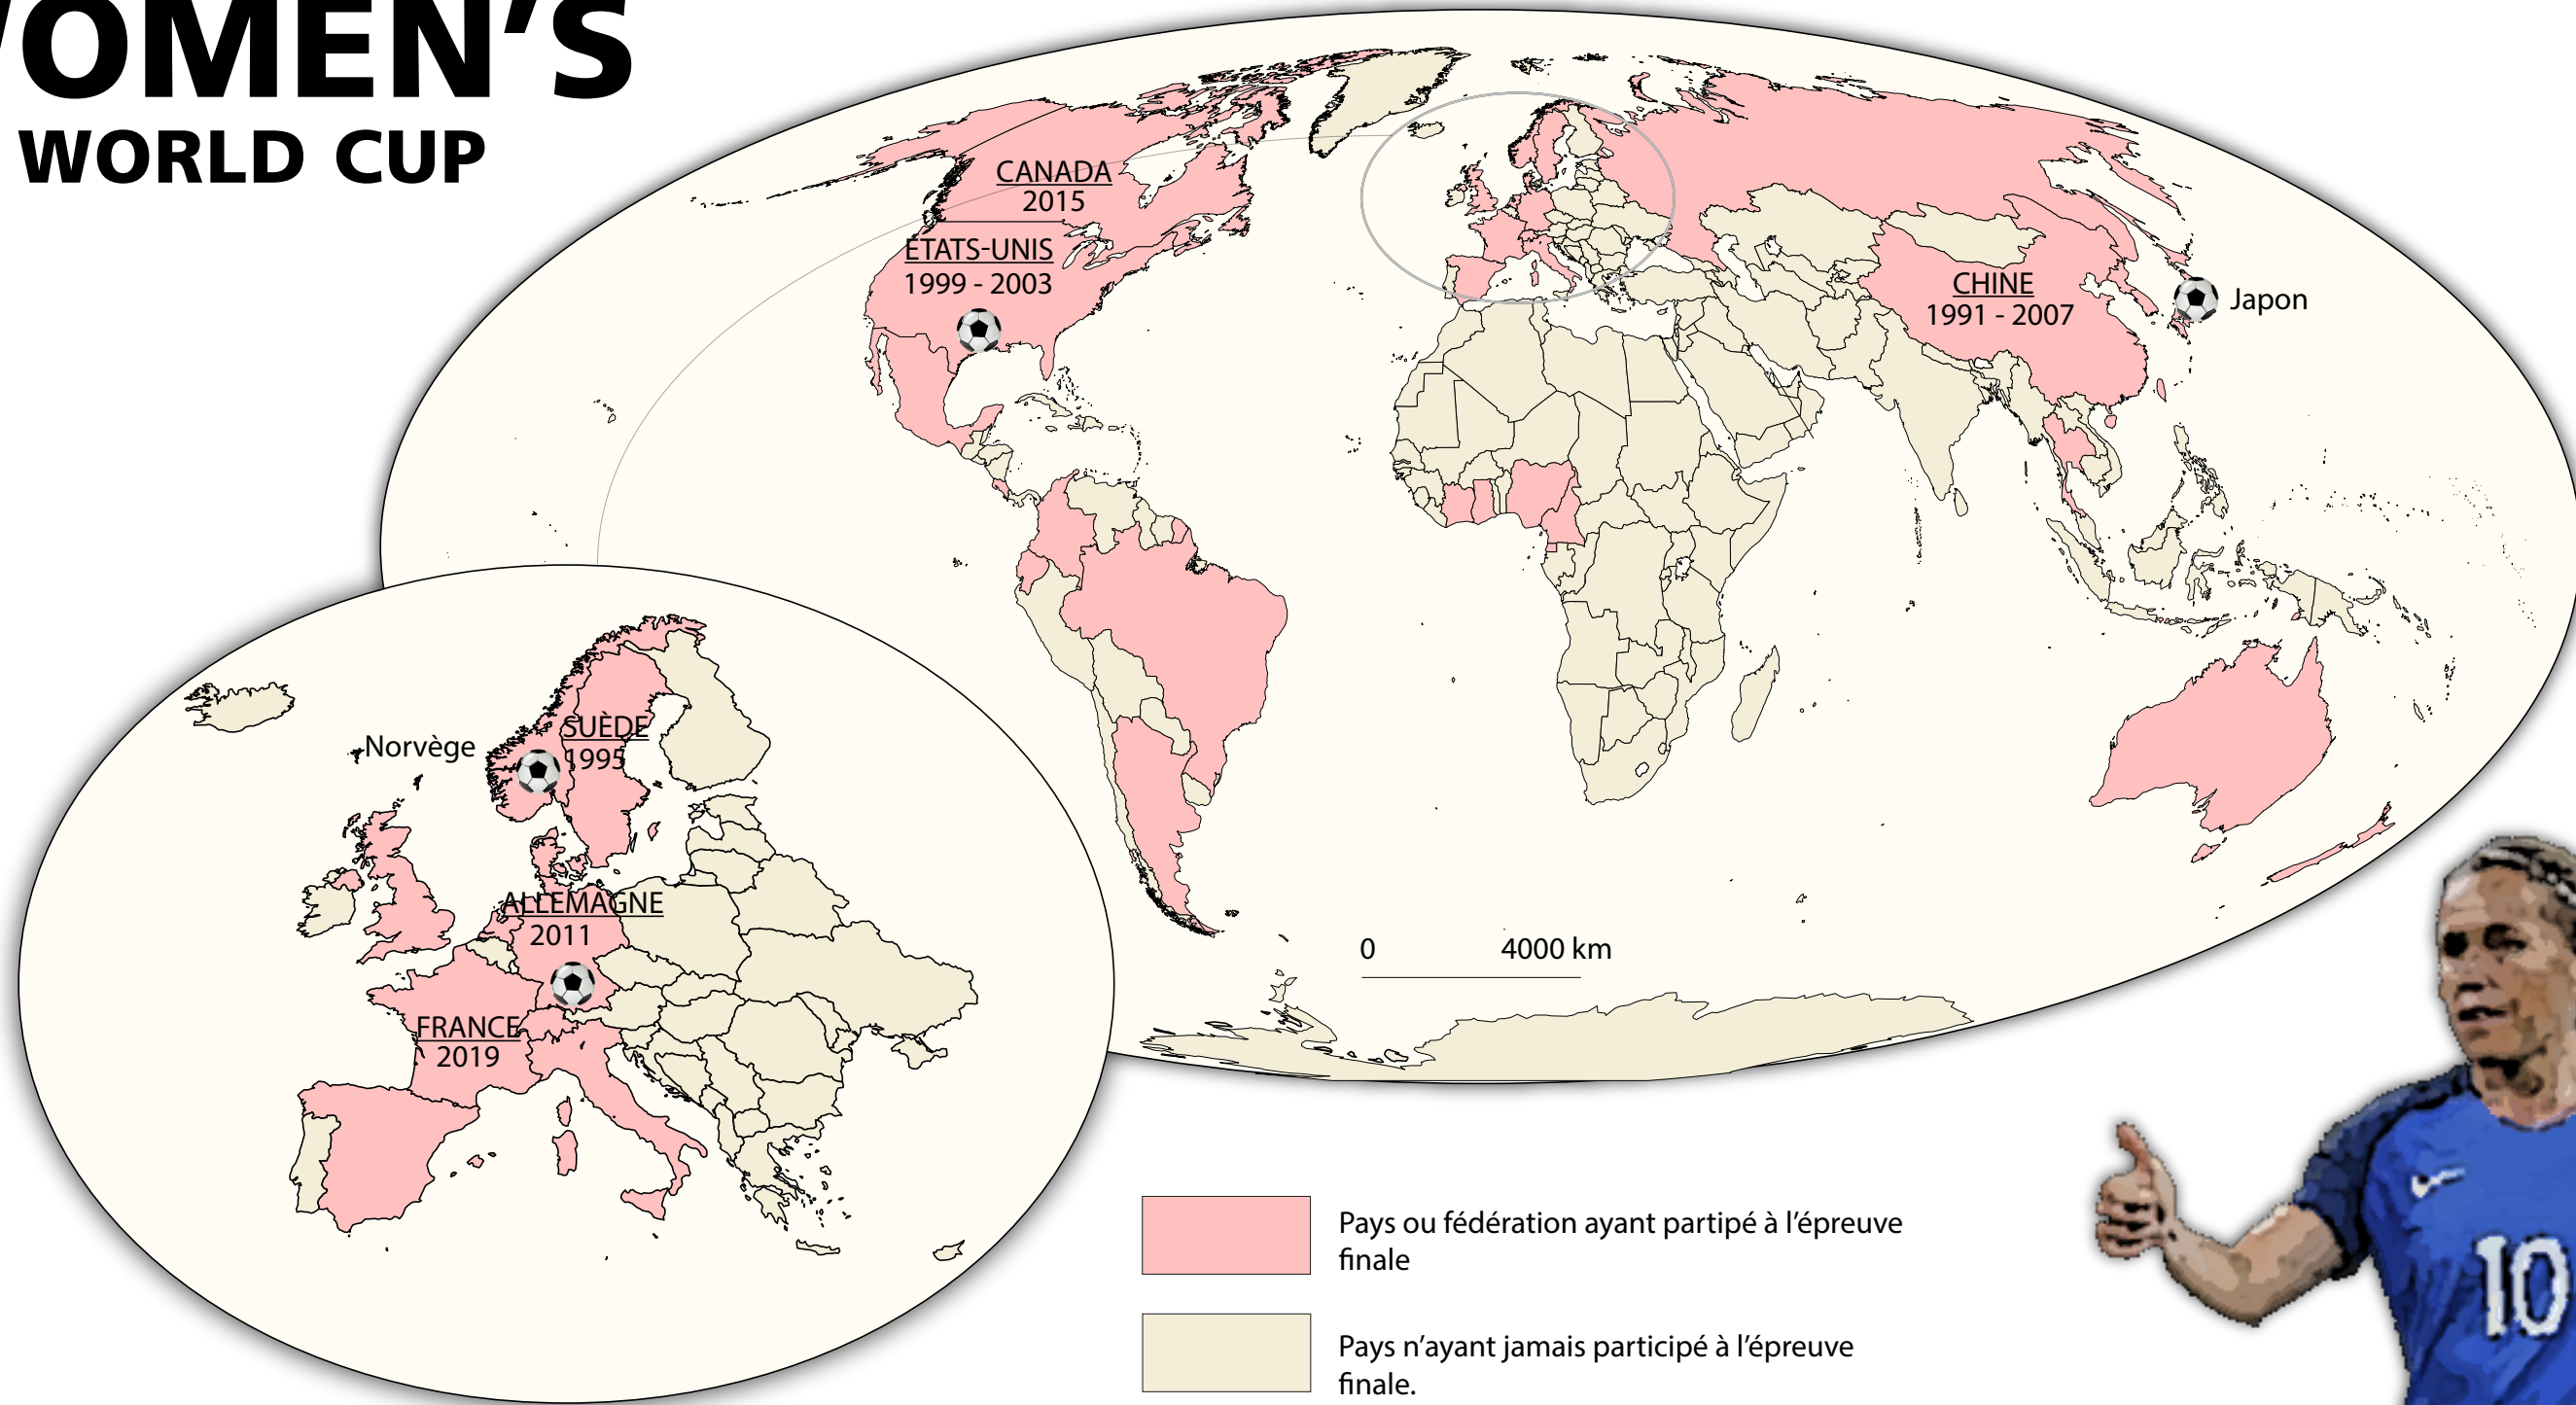

La coupe du monde de football féminin depuis 1991*

* Il existe des compétitions réunissant des équipes intrnationales dès 1970 mais la FIFA ne décide qu'en 1986 d'une coupe du monde pour le football féminin. La première épreuve finale est organisée en 1991 en Chine.

FIFA WOMEN'S WORLD CUP

-  Pays ou fédération ayant participé à l'épreuve finale
-  Pays n'ayant jamais participé à l'épreuve finale.
- ÉTATS-UNIS  Pays ayant organisé au moins une fois l'épreuve (ou devant l'organiser)
-  Pays ayant remporté au moins une fois l'épreuve