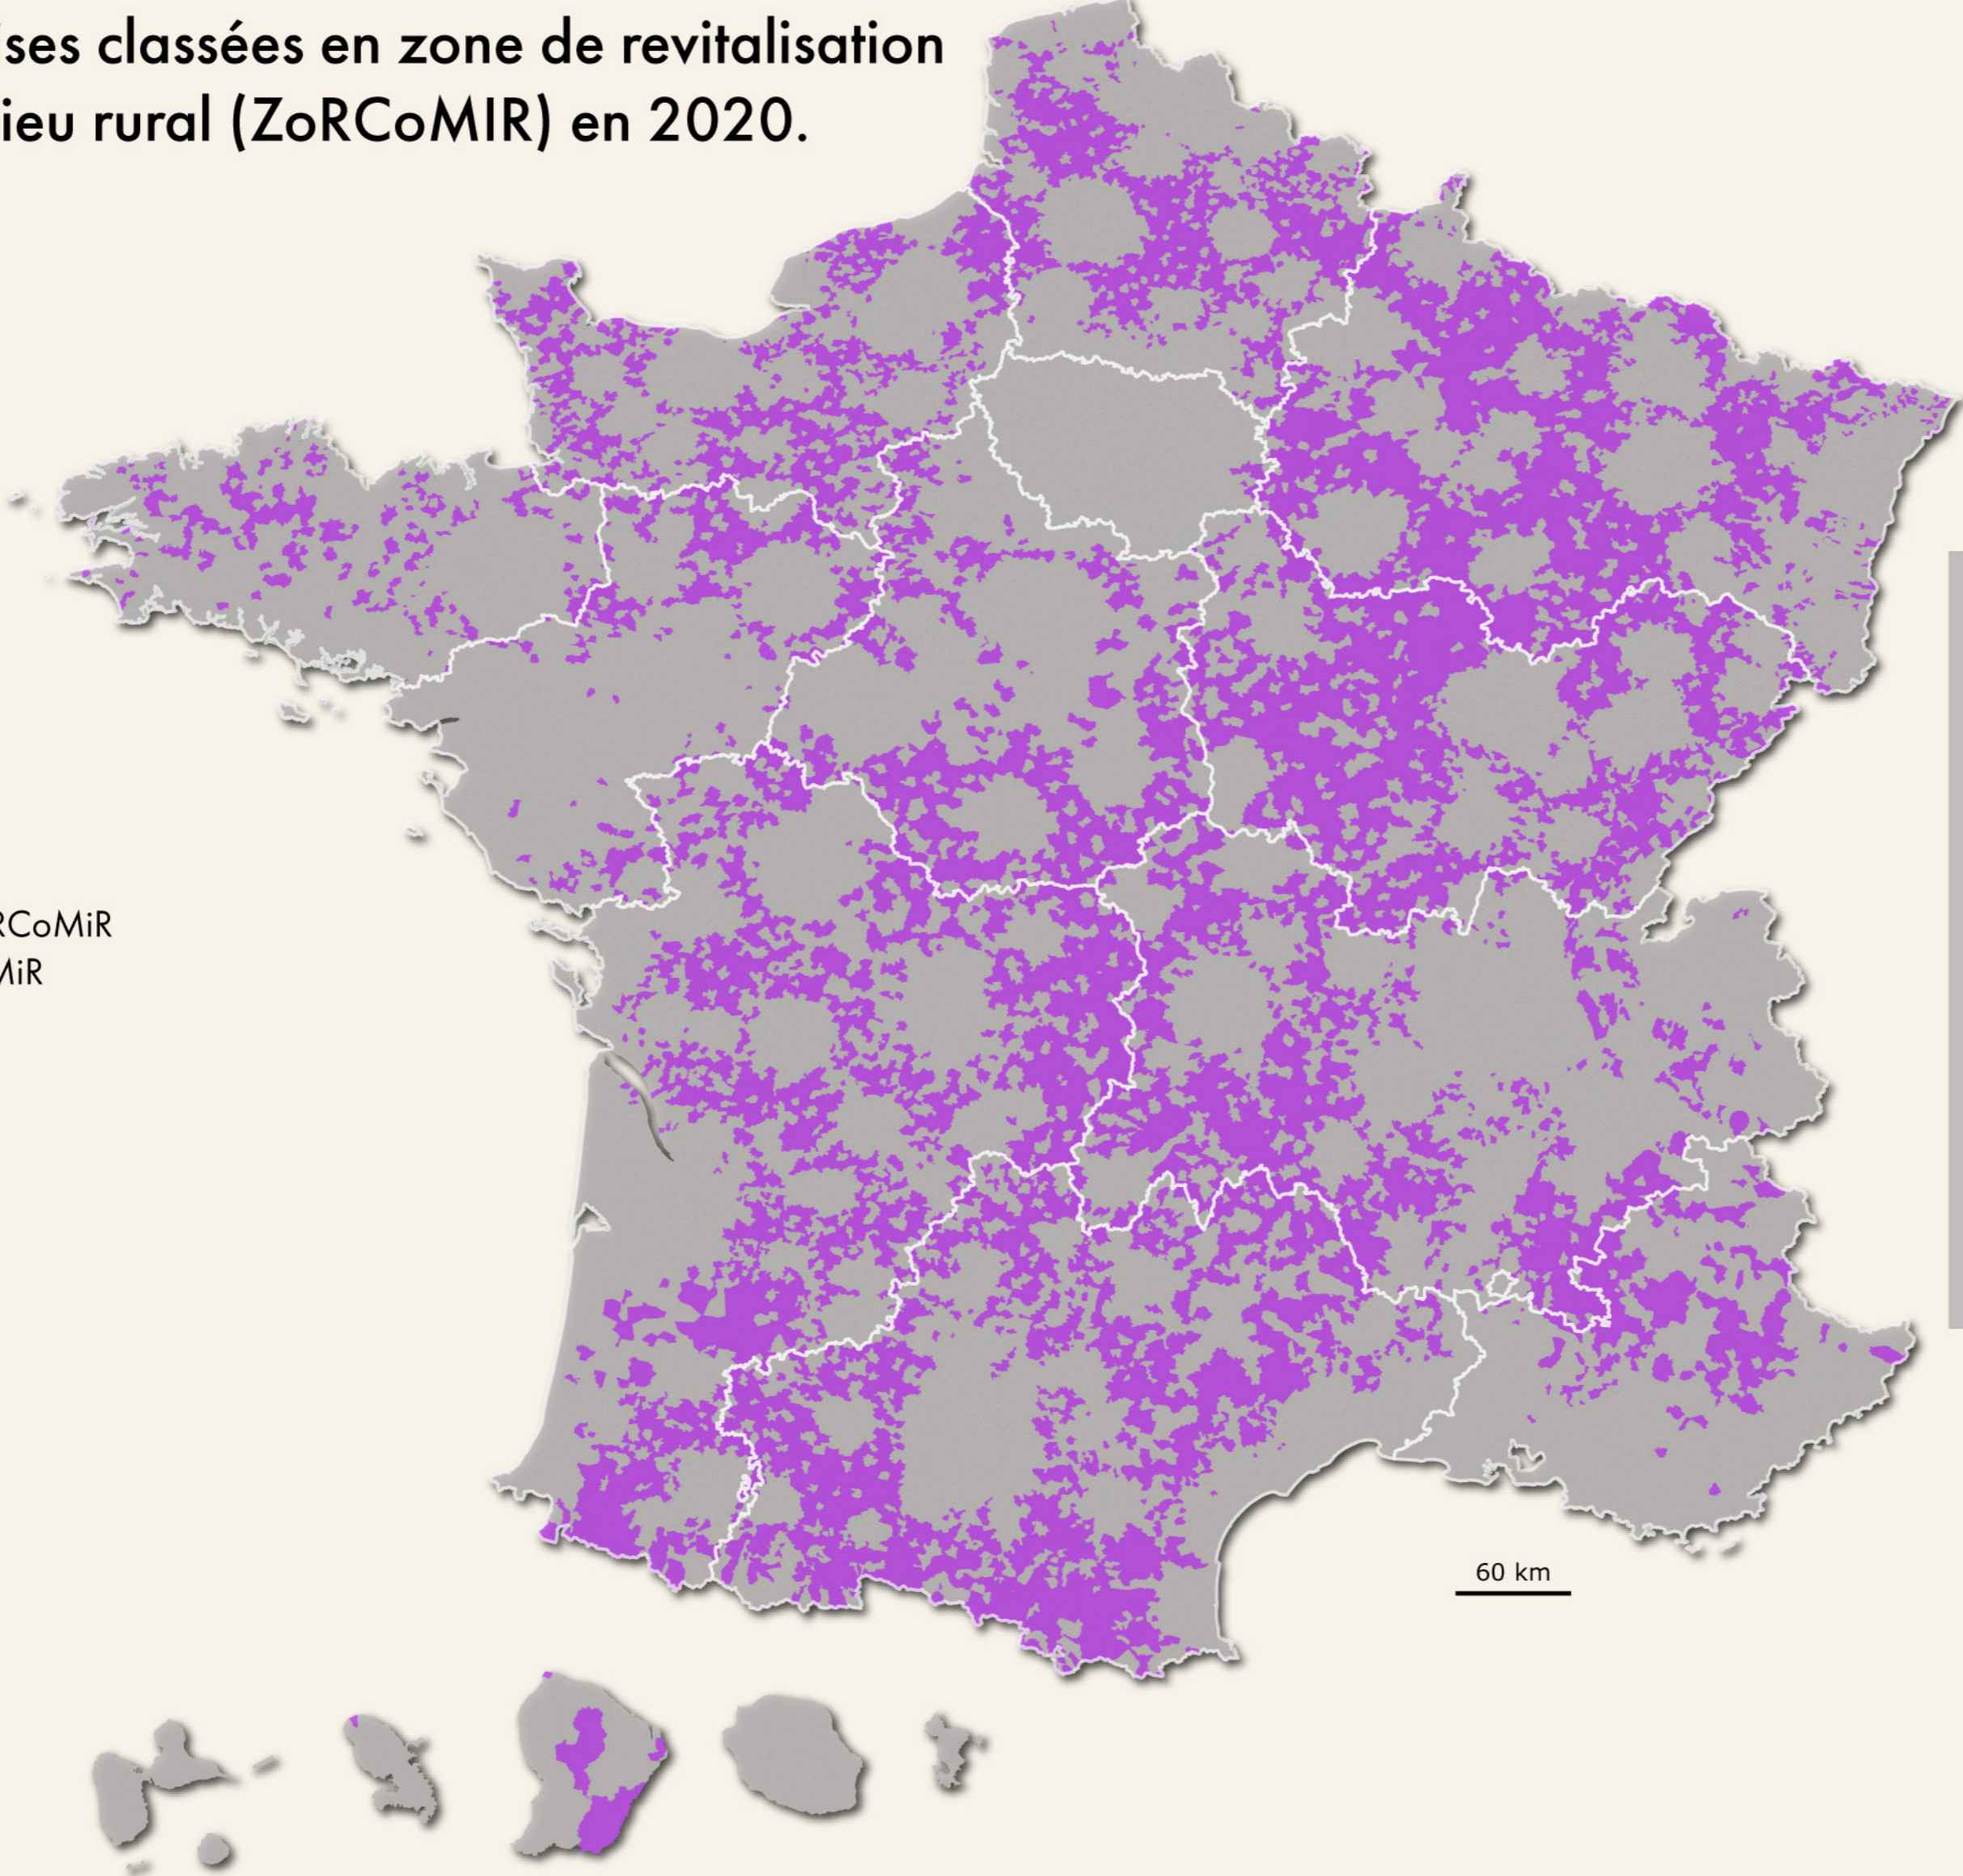

# Les communes françaises classées en zone de revitalisation des commerces en milieu rural (ZoRCoMiR) en 2020.

■ Non classée en ZoRCoMiR  
■ Classée en ZoRCoMiR

**40%** des communes sont classées.

**Quels critères de classement ?**

- La population municipale est inférieure à 3.500 habitants.
- La commune n'appartient pas à une aire urbaine de plus de 10.000 emplois.
- La commune comprend un nombre d'établissements exerçant une activité commerciale inférieur ou égal 10.